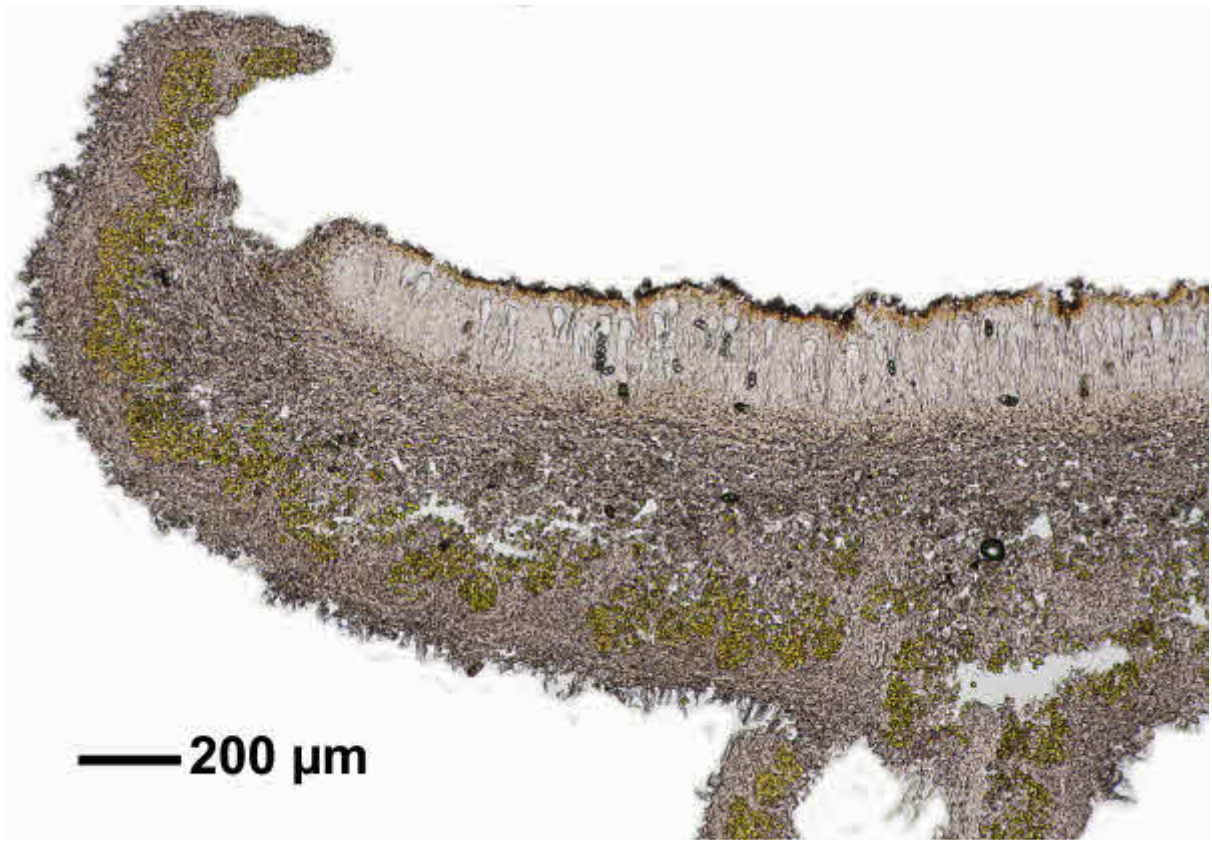

*Anaptychia ciliaris* (L.) Körber ex A.Massal.

[16579], Germany, Baden-Württemberg, Kreis Reutlingen, 2.5 km westlich von Münsingen, Altes Lager auf dem ehemaligen Truppenübungsplatz, 48.41935° N, 9.53646° E, 817 m, an Acer. Leg. et det. Schumm 14.08.2010.

*Anaptychia ciliaris*

*Anaptychia ciliaris*