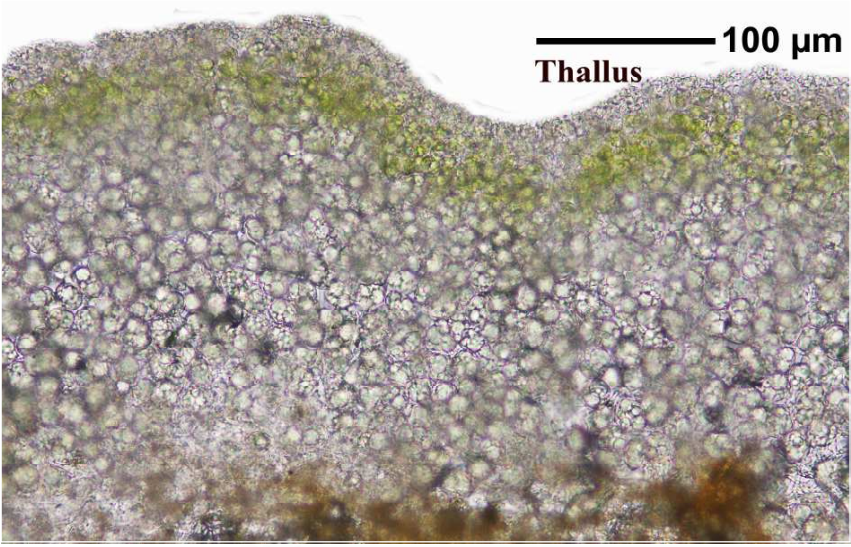

*Baeomyces placophyllus* Ach.

[16639], Germany, Rheinland-Pfalz, Naturpark Pfälzer Wald, ca. 2 km südlich von Hofstätten, am Weg zum Annweiler Forsthaus, 49.260193° N, 7.891891° E, 291 m. Leg. et det. Schumm 03.09.2010 (BLAM-Exkursion).

*Baeomyces placophyllus*

*Baeomyces placophyllus*