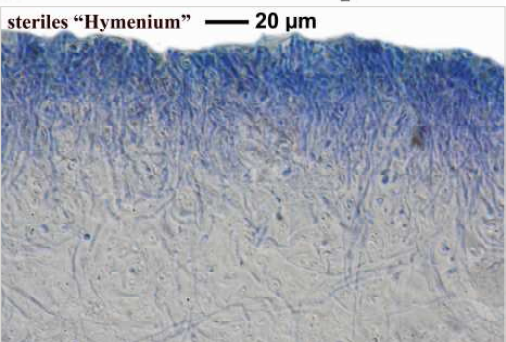

*Baeomyces placophyllus* Ach.

[16639], Germany, Rheinland-Pfalz, Naturpark Pfälzer Wald, ca. 2 km südlich von Hofstätten, am Weg zum Annweiler Forsthaus, 49.260193° N, 7.891891° E, 291 m. Leg. et det. Schumm 03.09.2010 (BLAM-Exkursion).

*Baeomyces placophyllus*

*Baeomyces placophyllus*