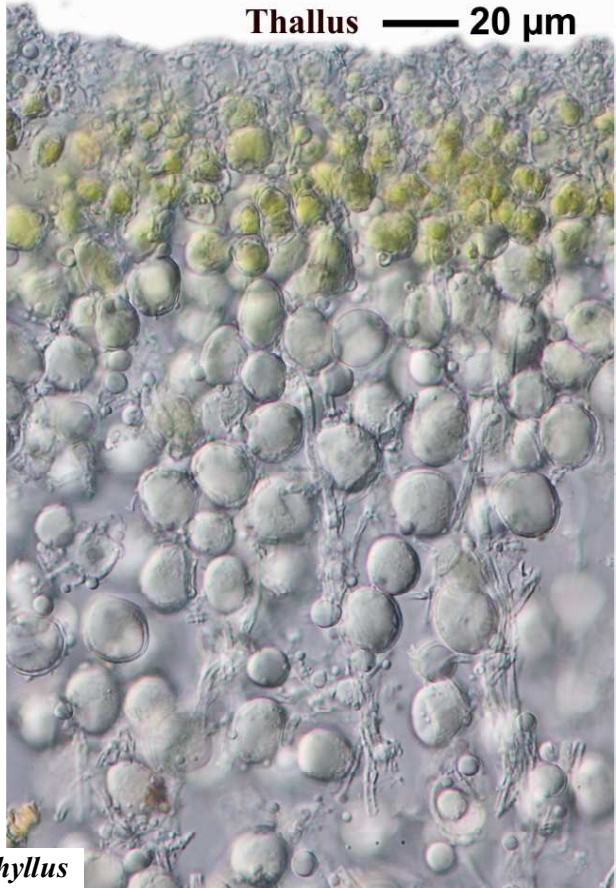

*Baeomyces placophyllus* Ach.

[16639], Germany, Rheinland-Pfalz, Naturpark Pfälzer Wald, ca. 2 km südlich von Hofstätten, am Weg zum Annweiler Forsthaus, 49.260193° N, 7.891891° E, 291 m. Leg. et det. Schumm 03.09.2010 (BLAM-Exkursion).

*Baeomyces placophyllus*

*Baeomyces placophyllus*