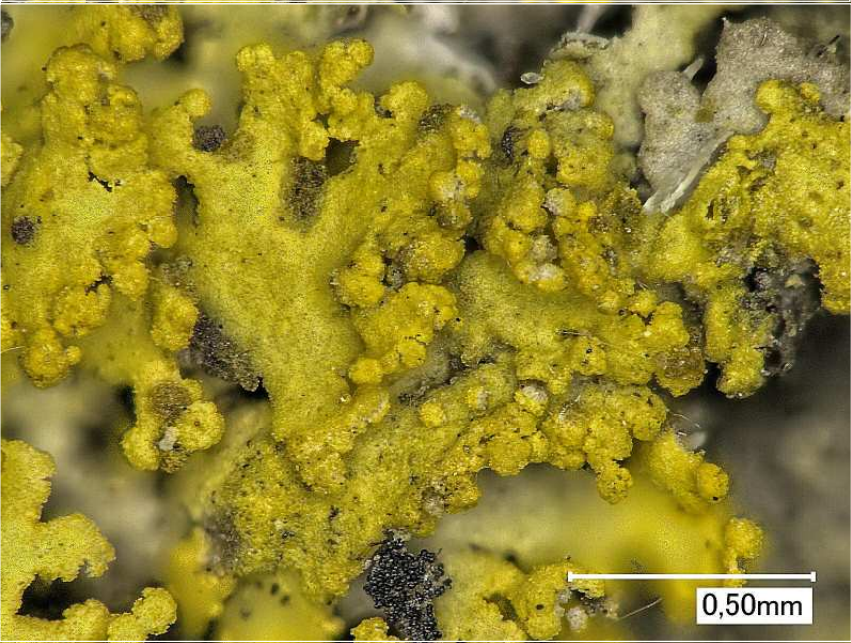

*Candelaria concolor* (Dickson) B.Stein.

[14895], Germany, Baden-Württemberg, Kreis Göppingen, Faurndau, Friedhof, 48,70390° N, 9,61455° E, 314 m; TK 7223. Leg. Schumm 21.05.2009, det. Schumm 21.05.2009

*Candelaria concolor*