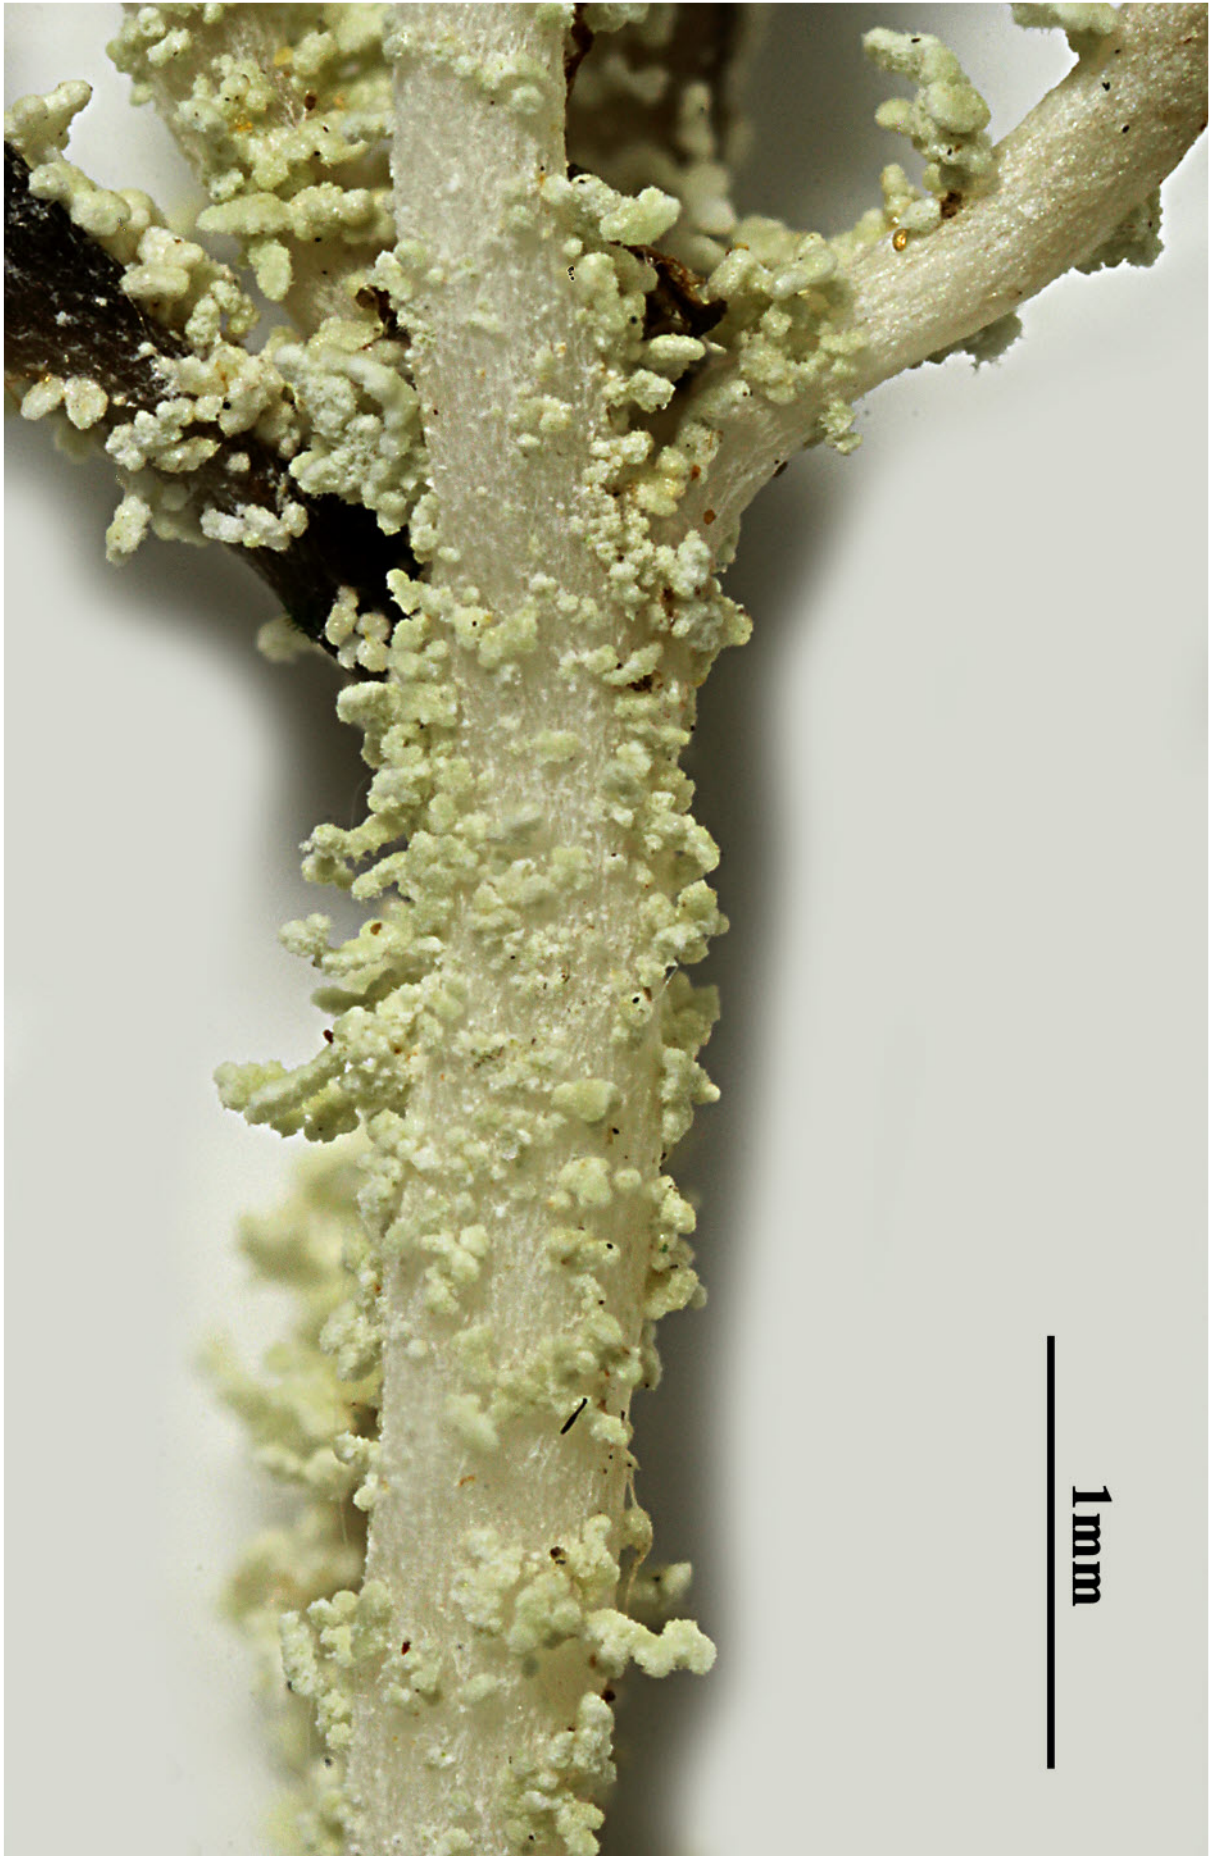

Cladonia corniculata Ahti & Kashiw.

[15400], La Reunion, Foret de Bébou, Sentier de Piton Bébou;
21,12860°S, 55,56962°E, 1300 m. Leg. F. Schumm & J.-P. Frahm
12.09.2009, det. Ahti 2011.

Cladonia corniculata