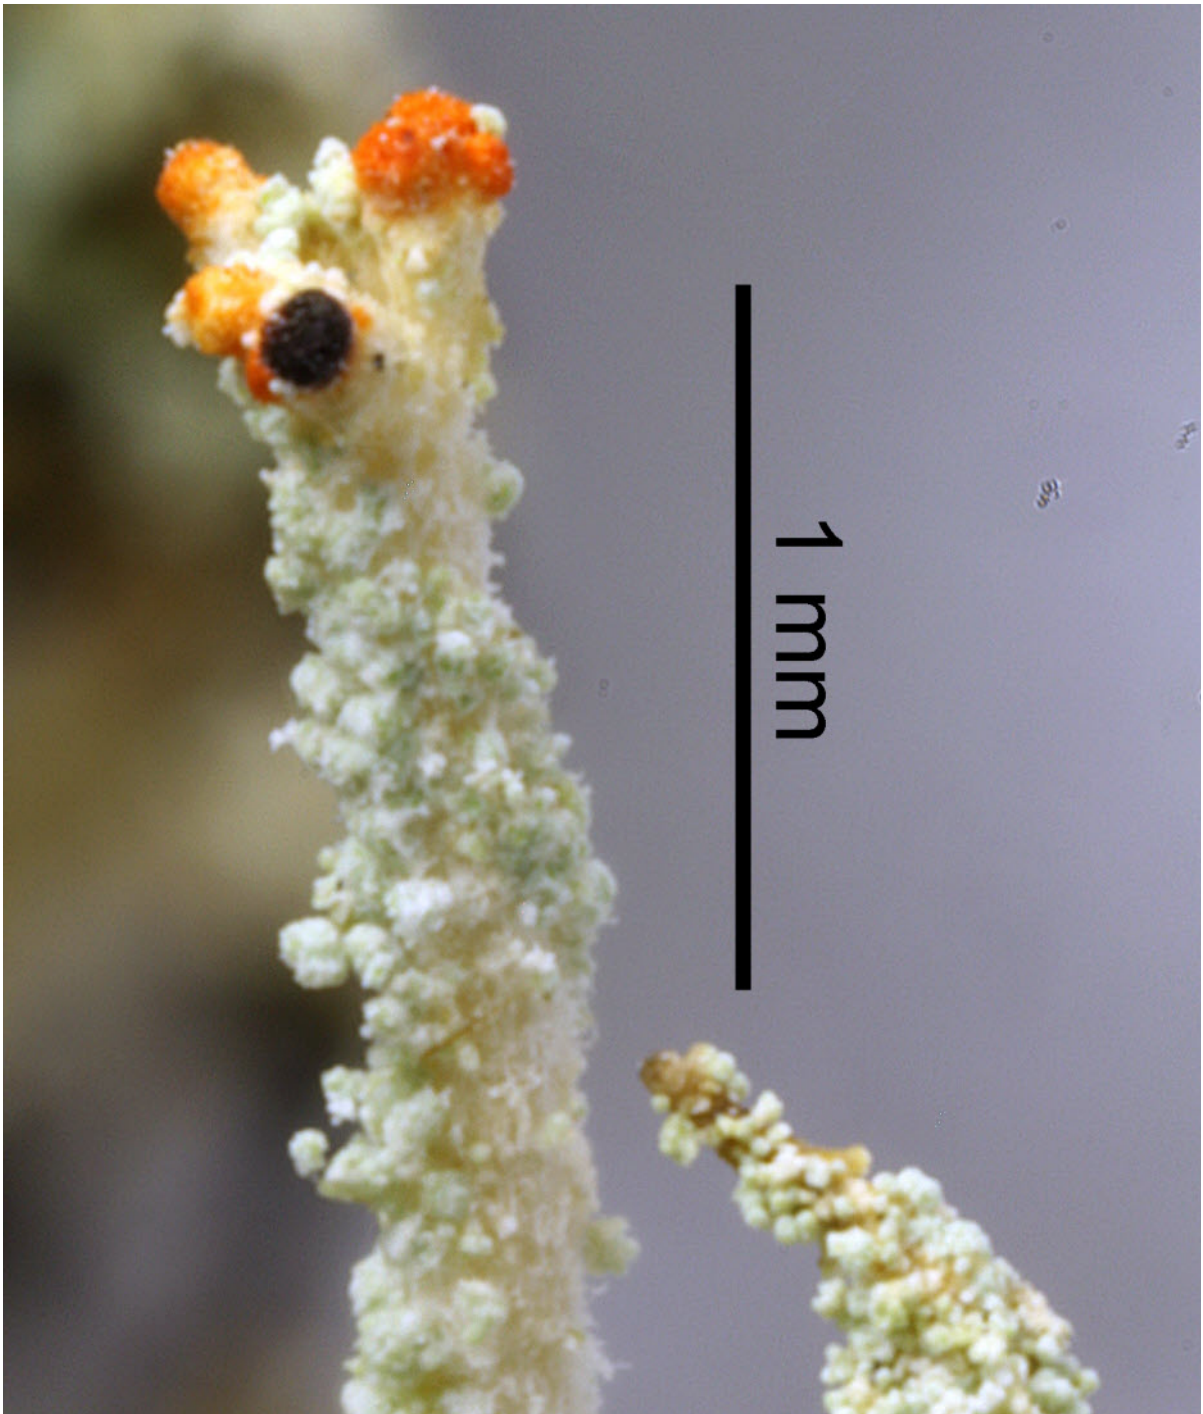

*Cladonia macilenta* Hoffm.

Podetia simple or little branched, grey to yellowish grey, surface mealy soorediate. K+ yellow, C-, KC-, P+ orange, UV-. Thamnolic, ± barbatic, ± didymic acids (p246/6). Cosmopolitan.

[14653], Seychelles, Mahe, Morne Blanc, rechts der Straße von Victoria nach Port Glaud, 4°39.593' S, 55°26.248' E, 630 m. Leg. Schumm & Frahm 09.10.2008, det. Aptroot 2008.

*Cladonia macilenta*