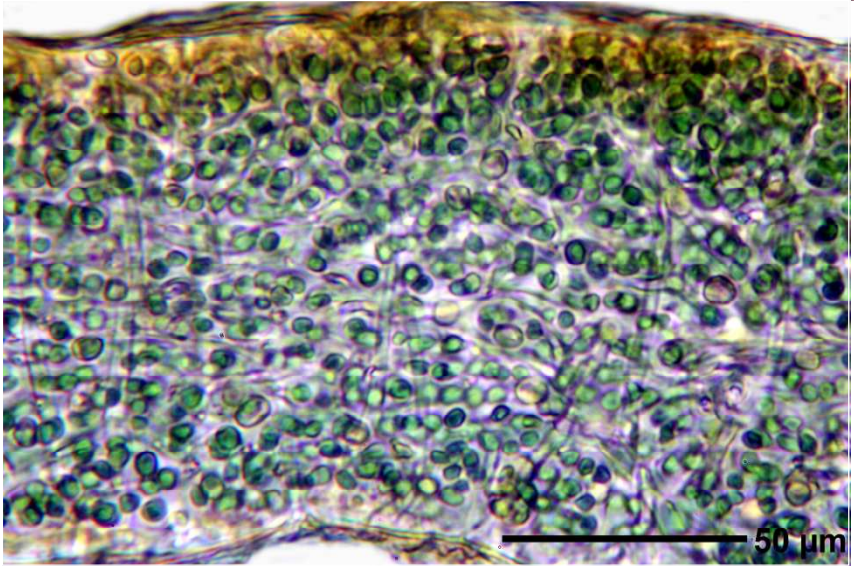

Collema crispum (Huds.) Weber ex Wigg.

[14936], Germany, Baden-Württemberg, Kreis Göppingen, Wangen, an Gartenmauern in der Mozartstraße, 48,72414° N, 9,60359° E, 377. Leg. et det. Schumm 04.07.2009.

*Collema
crispum*

Collema crispum

50 μm

Collema crispum