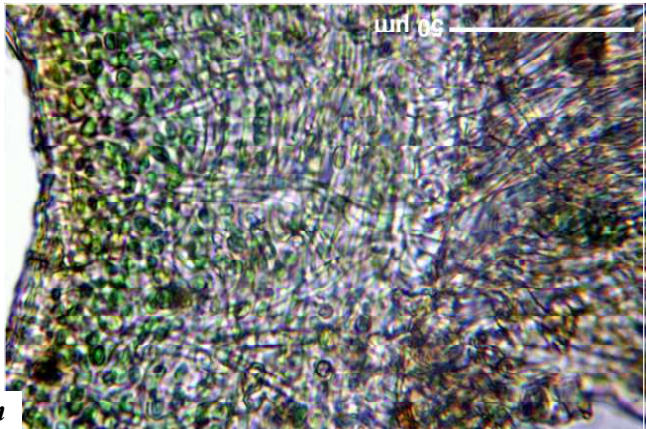

Collema crispum (Huds.) Weber ex Wigg.

[14936], Germany, Baden-Württemberg, Kreis Göppingen, Wangen, an Gartenmauern in der Mozartstraße, 48,72414° N, 9,60359° E, 377. Leg. et det. Schumm 04.07.2009.

*Collema
crispum*

Collema crispum

50 μm

Collema crispum