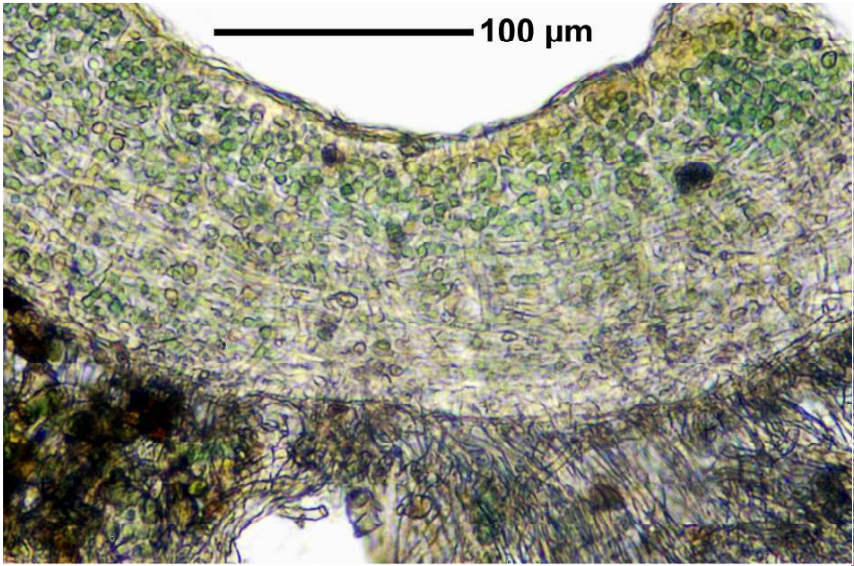

Collema crispum (Huds.) Weber ex Wigg.

[14936], Germany, Baden-Württemberg, Kreis Göppingen, Wangen, an Gartenmauern in der Mozartstraße, 48,72414° N, 9,60359° E, 377. Leg. et det. Schumm 04.07.2009.

*Collema
crispum*

Collema crispum

50 μm

Collema crispum