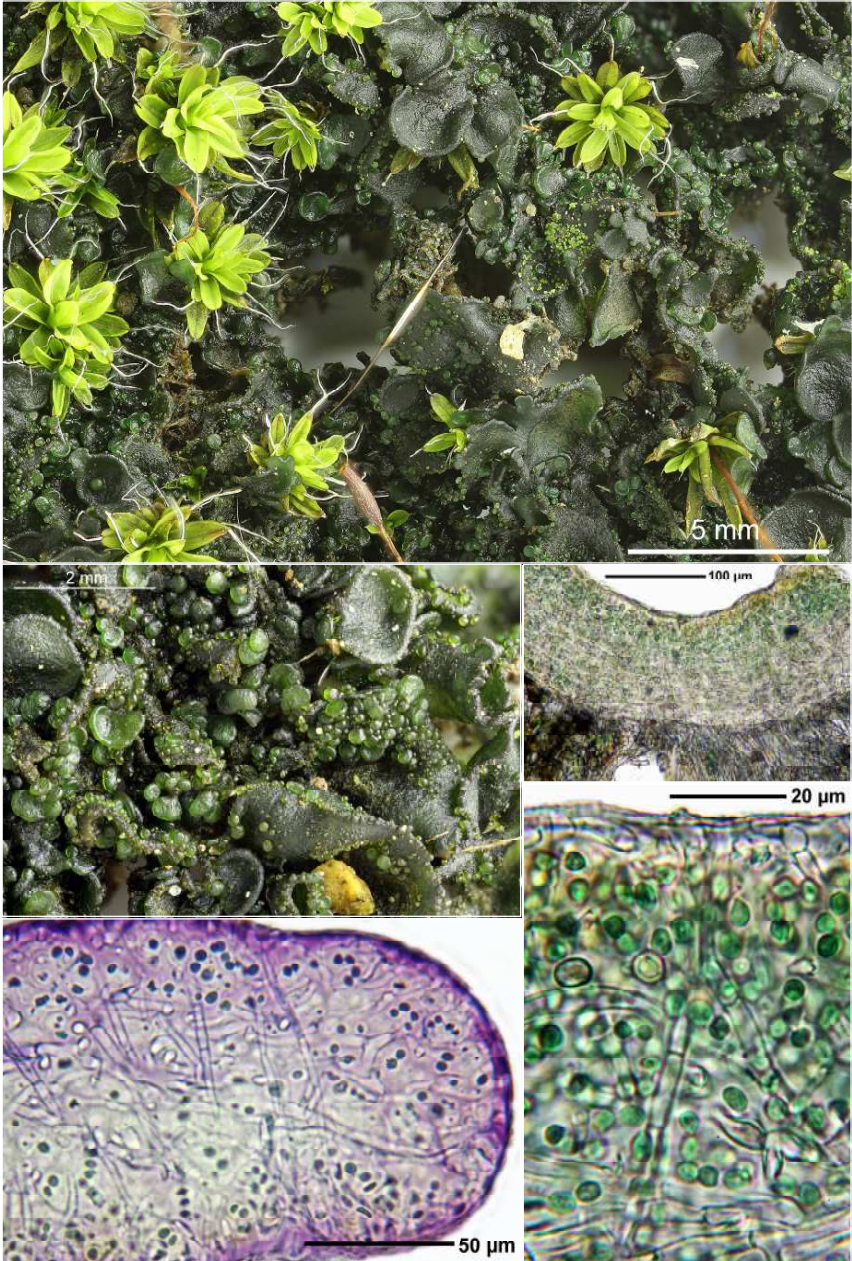

Collema crispum (Huds.) Weber ex Wigg.

[14936], Germany, Baden-Württemberg, Kreis Göppingen, Wangen, an Gartenmauern in der Mozartstraße, 48,72414° N, 9,60359° E, 377. Leg. et det. Schumm 04.07.2009.

*Collema
crispum*

Collema crispum

50 μm

Collema crispum