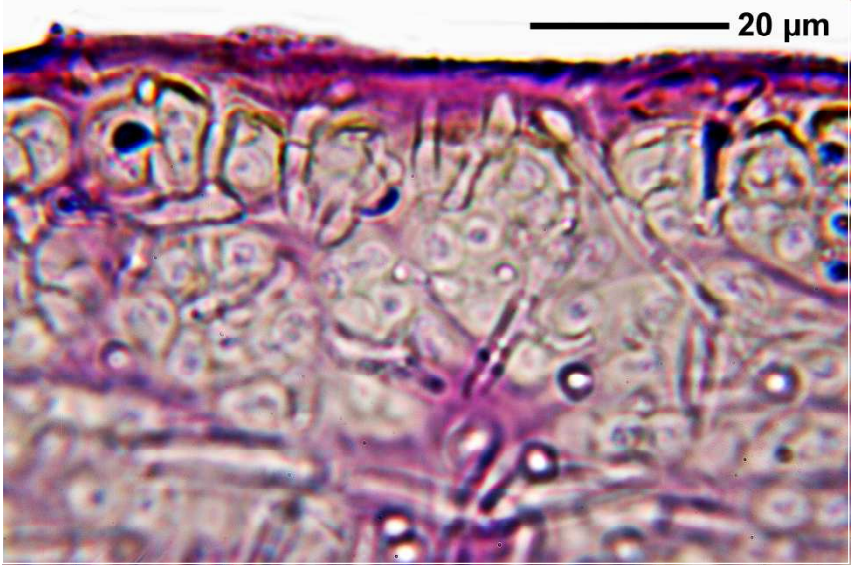

Collema crispum (Huds.) Weber ex Wigg.

[14936], Germany, Baden-Württemberg, Kreis Göppingen, Wangen, an Gartenmauern in der Mozartstraße, 48,72414° N, 9,60359° E, 377. Leg. et det. Schumm 04.07.2009.

*Collema
crispum*

Collema crispum

50 μm

Collema crispum