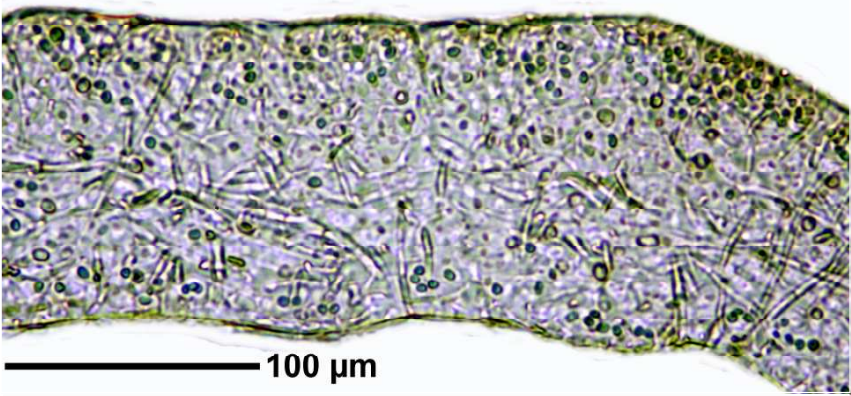

Collema crispum (Huds.) Weber ex Wigg.

[14936], Germany, Baden-Württemberg, Kreis Göppingen, Wangen, an Gartenmauern in der Mozartstraße, 48,72414° N, 9,60359° E, 377. Leg. et det. Schumm 04.07.2009.

*Collema
crispum*

Collema crispum

50 μm

Collema crispum