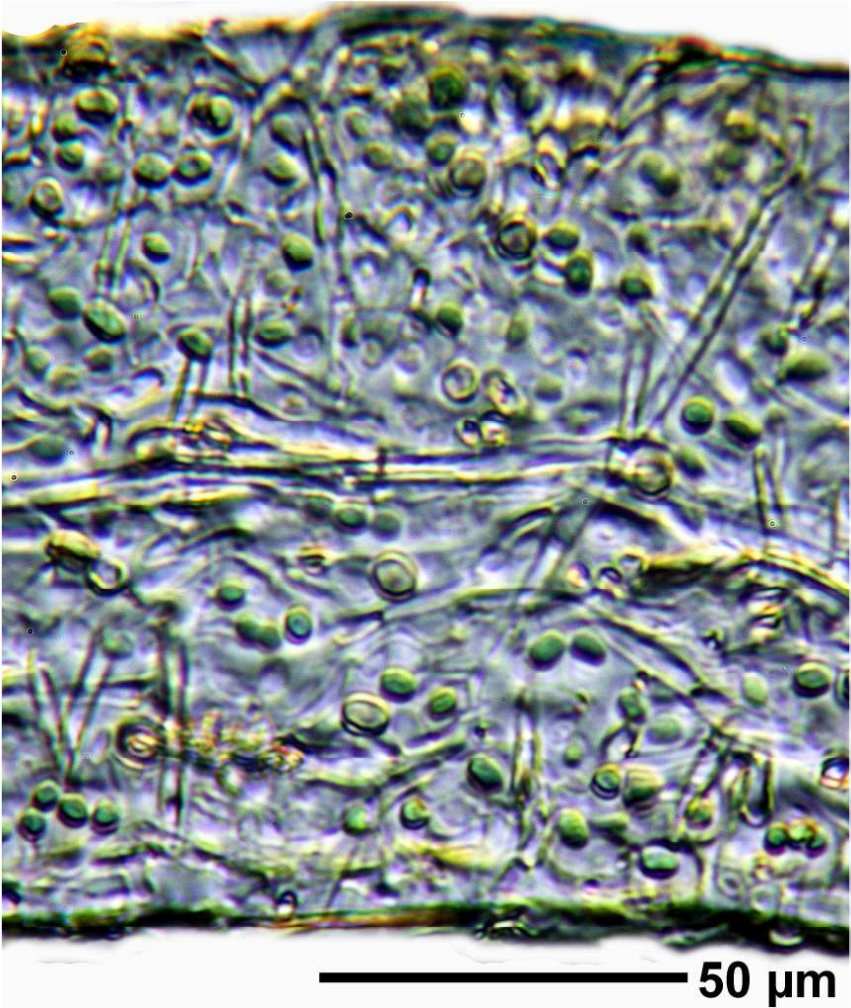

Collema crispum (Huds.) Weber ex Wigg.

[14936], Germany, Baden-Württemberg, Kreis Göppingen, Wangen, an Gartenmauern in der Mozartstraße, 48,72414° N, 9,60359° E, 377. Leg. et det. Schumm 04.07.2009.

*Collema
crispum*

Collema crispum

50 μm

Collema crispum