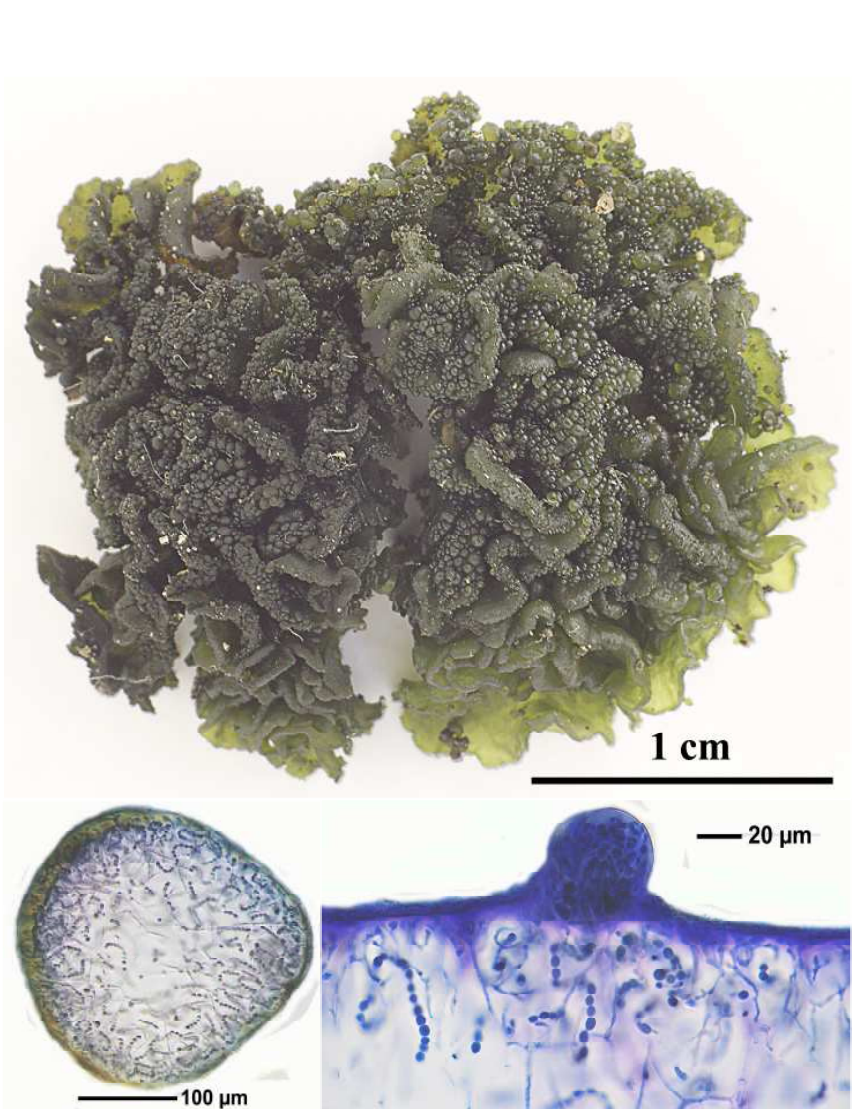

*Collema fuscovirens* (With.) Laundon

Thallus trocken sehr dunkel, ohne Streifen. Mit zahlreichen kugeligen Isidien.

[16577], Germany, Baden-Württemberg, Kreis Esslingen, Neuffen, an Mauern der Ruine Hohenneuffen, 48.55492° N, 9.39356° E, ca. 710 m. Leg. et det. Schumm 12.08.2010.

*Collema fuscovirens*