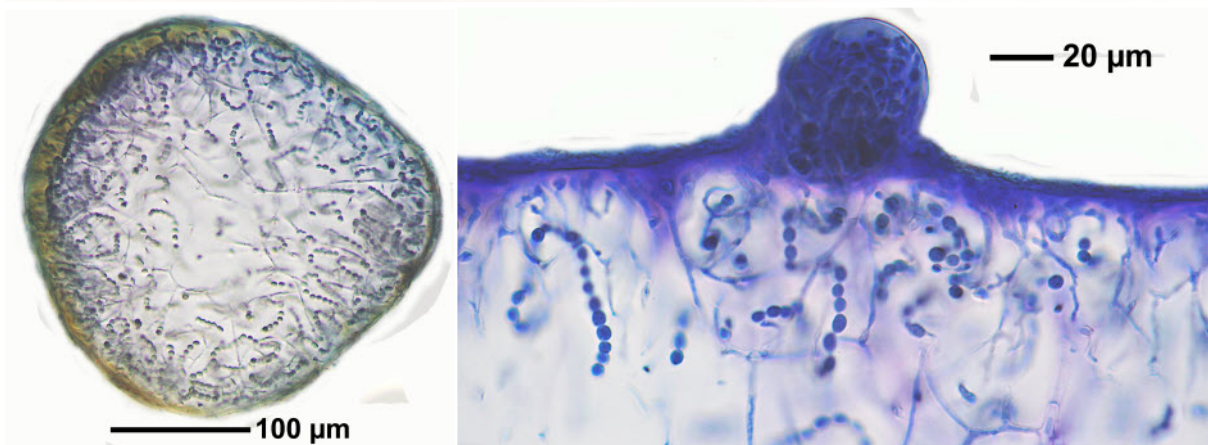

*Collema fuscovirens* (With.) Laundon

Thallus trocken sehr dunkel, ohne Streifen. Mit zahlreichen kugeligen Isidien.

[16577], Germany, Baden-Württemberg, Kreis Esslingen, Neuffen, an Mauern der Ruine Hohenneuffen, 48.55492° N, 9.39356° E, ca. 710 m. Leg. et det. Schumm 12.08.2010.

*Collema fuscovirens*