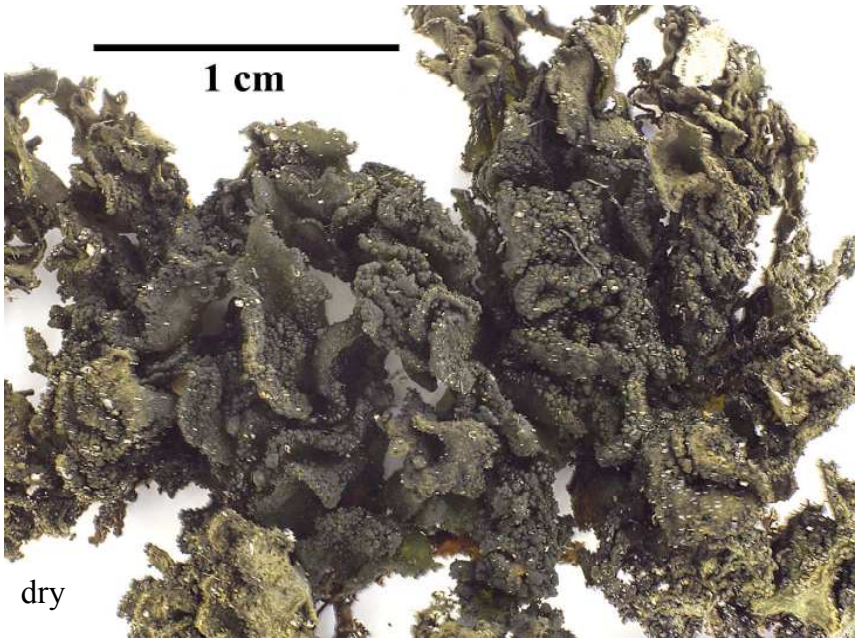

*Collema fuscovirens* (With.) Laundon

Thallus trocken sehr dunkel, ohne Streifen. Mit zahlreichen kugeligen Isidien.

[16577], Germany, Baden-Württemberg, Kreis Esslingen, Neuffen, an Mauern der Ruine Hohenneuffen, 48.55492° N, 9.39356° E, ca. 710 m. Leg. et det. Schumm 12.08.2010.

*Collema fuscovirens*