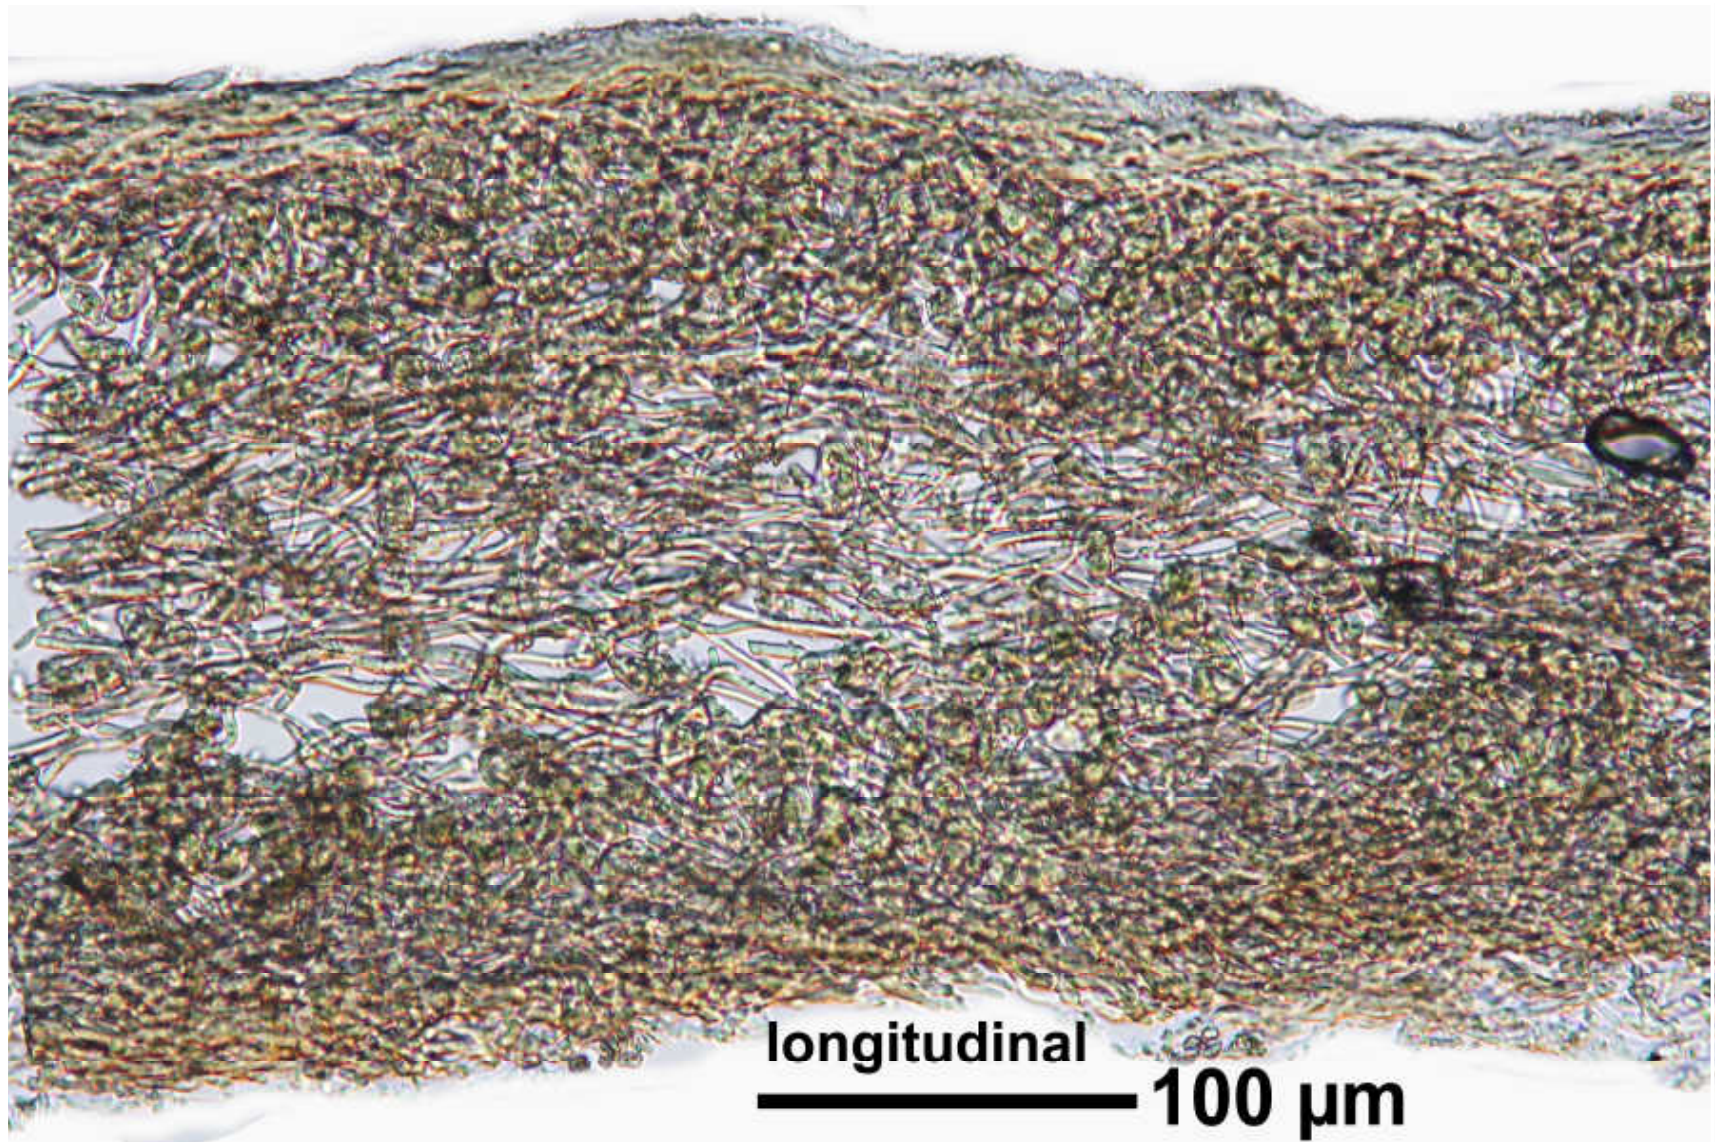

*Dendrographa leucophaea* (Tuck.) Darb. (1895)

Mexico, Baja California, between Laguna Manuela and Punta Santo Domingo, southern Vizcaino Region of the Sonoran Desert (*Fouquieria diguetii*, *Jatropha*, *Yucca valida*, etc), 0-50 m, post-batholithic basalt and sand, 28°14' N, 114°06' W, on shrub. Leg. A. & M. Aptroot 7. Jan. 1989, det. A. Aptroot 1989. [ABL24641]

*Dendrographa leucophaea*

*Dendrographa leucophaea*

10 μm

*Dendrographa leucophaea*