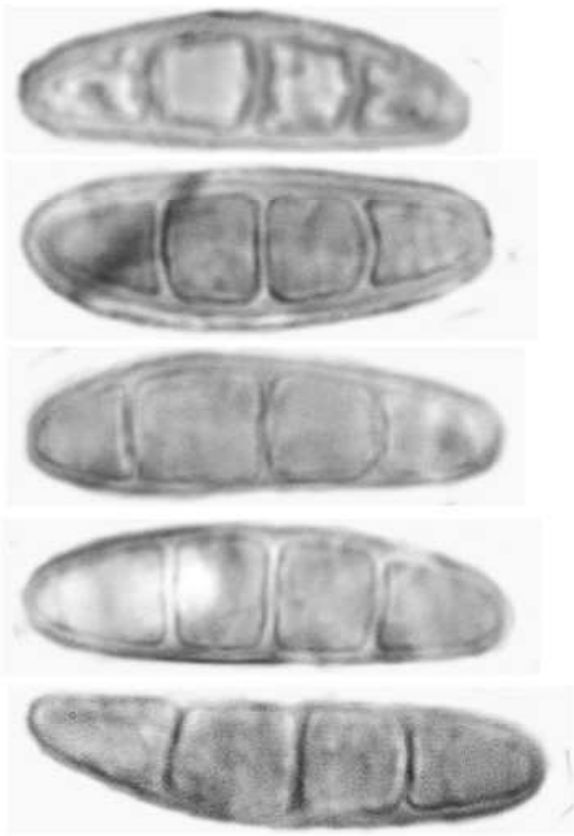

*Dendrographa leucophaea* (Tuck.) Darb. (1895)

Mexico, Baja California, between Laguna Manuela and Punta Santo Domingo, southern Vizcaino Region of the Sonoran Desert (*Fouquieria diguetii*, *Jatropha*, *Yucca valida*, etc), 0-50 m, post-batholithic basalt and sand, 28°14' N, 114°06' W, on shrub. Leg. A. & M. Aptroot 7. Jan. 1989, det. A. Aptroot 1989. [ABL24641]

*Dendrographa leucophaea*

*Dendrographa leucophaea*

10 μm

*Dendrographa leucophaea*