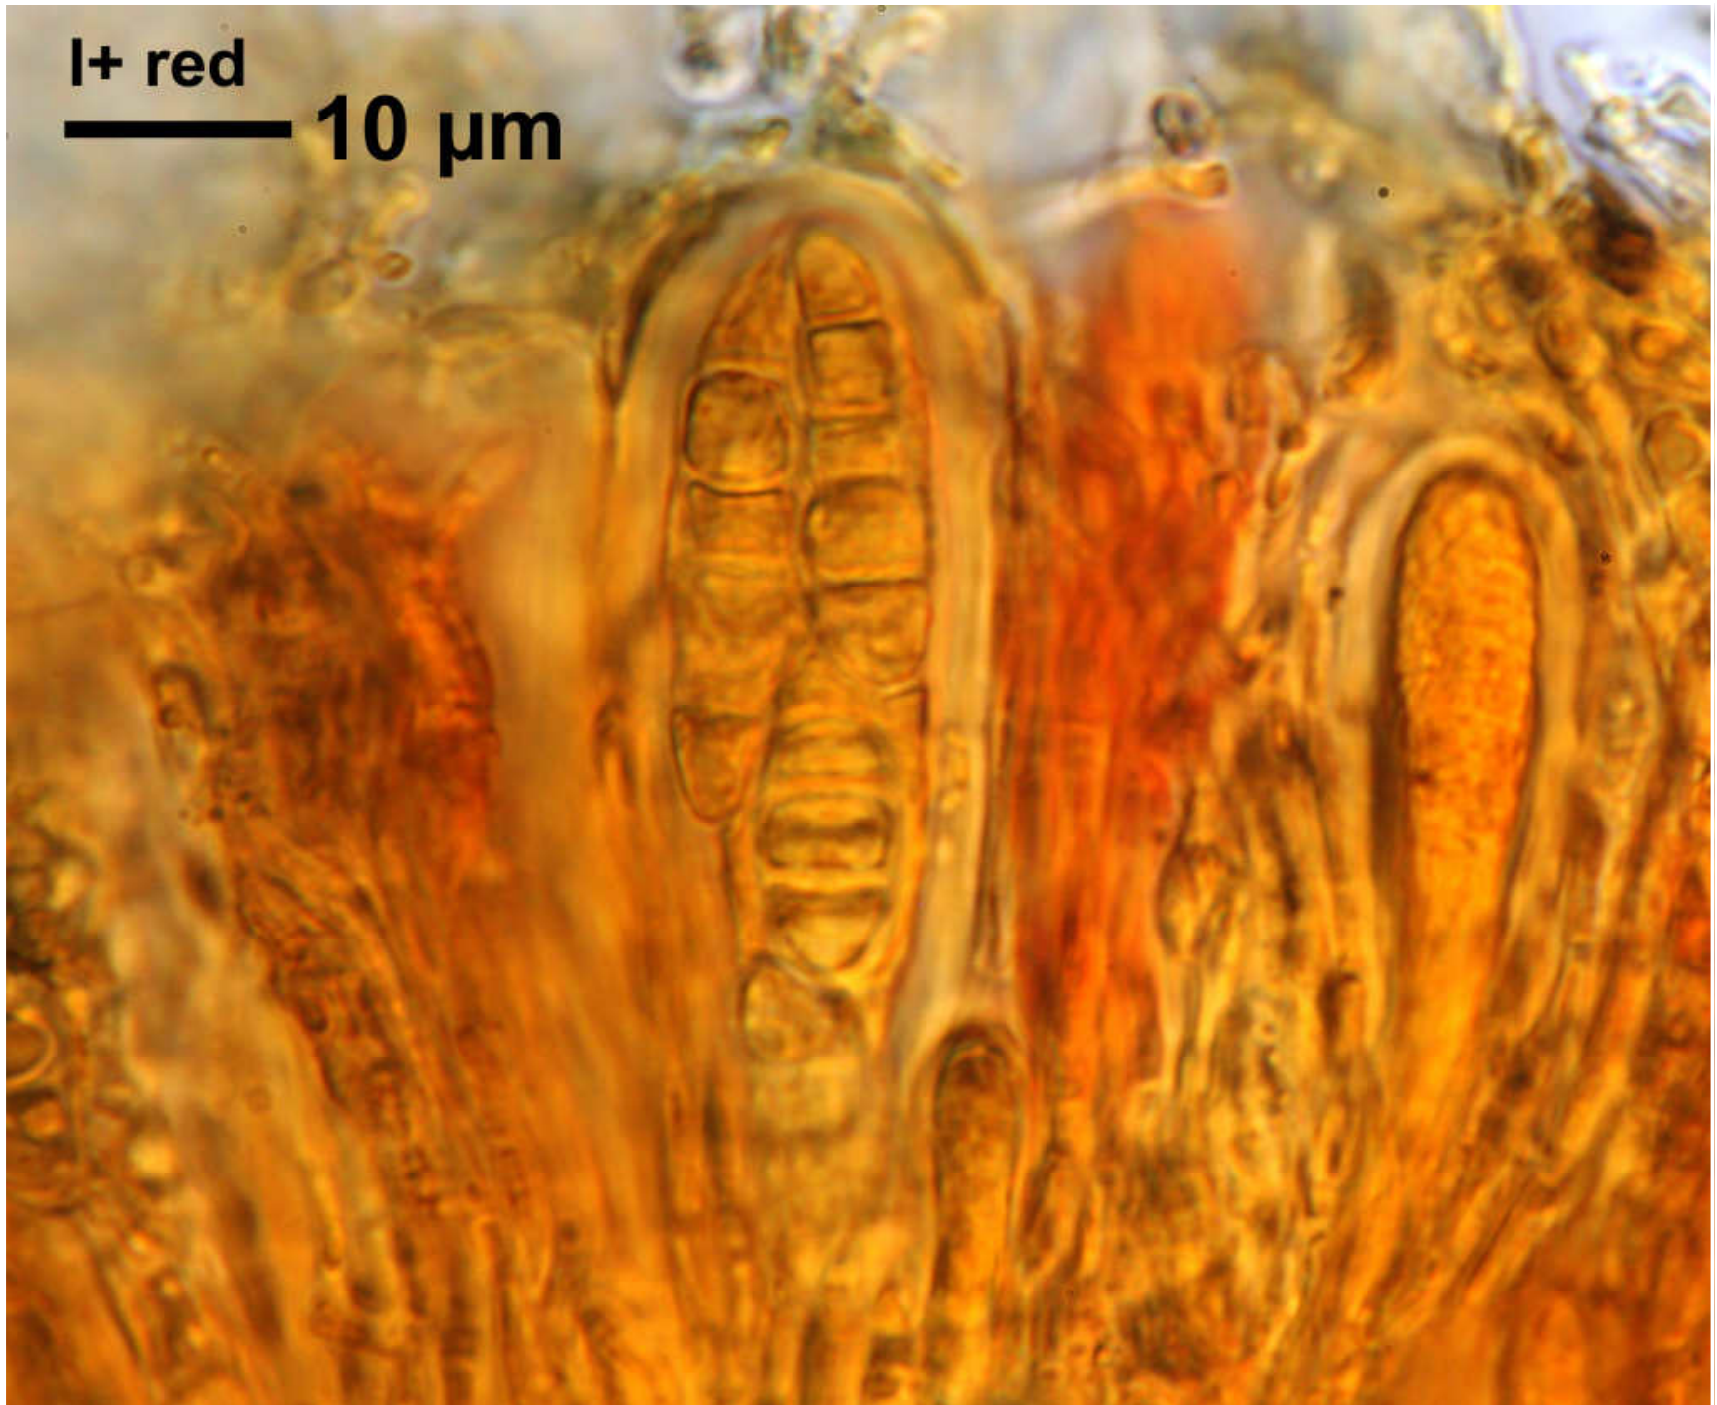

*Dendrographa leucophaea* (Tuck.) Darb. (1895)

Mexico, Baja California, between Laguna Manuela and Punta Santo Domingo, southern Vizcaino Region of the Sonoran Desert (*Fouquieria diguetii*, *Jatropha*, *Yucca valida*, etc), 0-50 m, post-batholithic basalt and sand, 28°14' N, 114°06' W, on shrub. Leg. A. & M. Aptroot 7. Jan. 1989, det. A. Aptroot 1989. [ABL24641]

*Dendrographa leucophaea*

*Dendrographa leucophaea*

10 μm

*Dendrographa leucophaea*