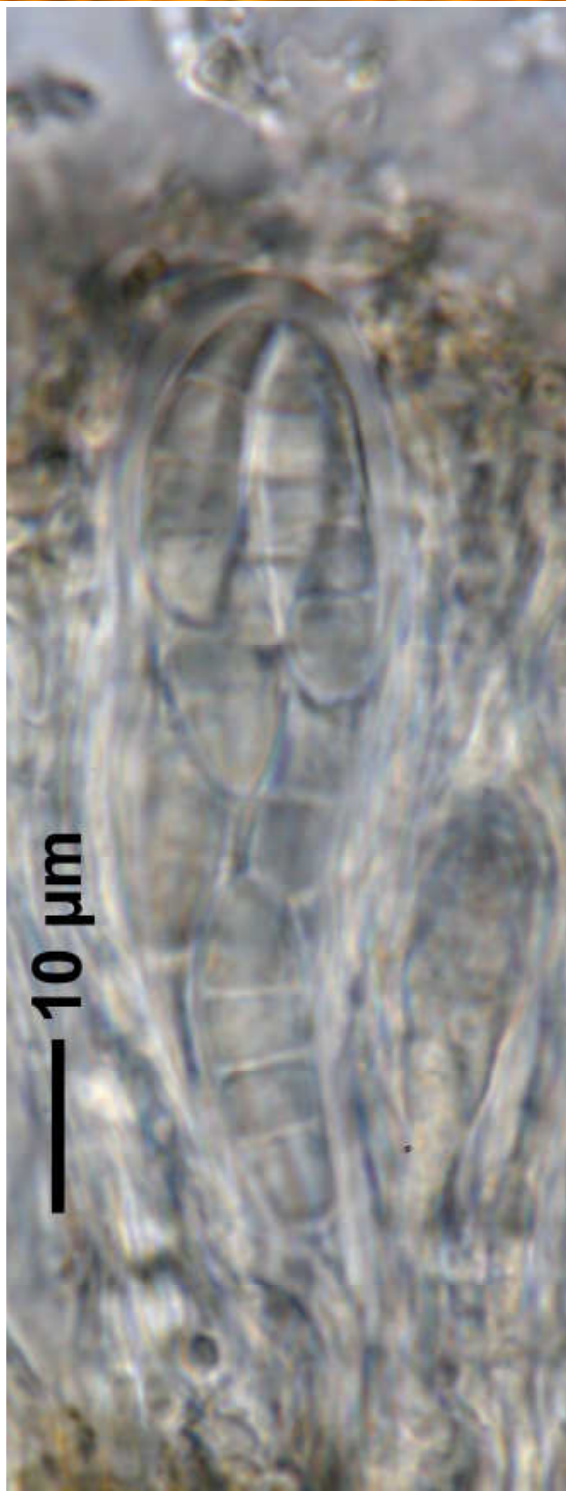

*Dendrographa leucophaea* (Tuck.) Darb. (1895)

Mexico, Baja California, between Laguna Manuela and Punta Santo Domingo, southern Vizcaino Region of the Sonoran Desert (*Fouquieria diguetii*, *Jatropha*, *Yucca valida*, etc), 0-50 m, post-batholithic basalt and sand, 28°14' N, 114°06' W, on shrub. Leg. A. & M. Aptroot 7. Jan. 1989, det. A. Aptroot 1989. [ABL24641]

*Dendrographa leucophaea*

*Dendrographa leucophaea*

10 μm

*Dendrographa leucophaea*