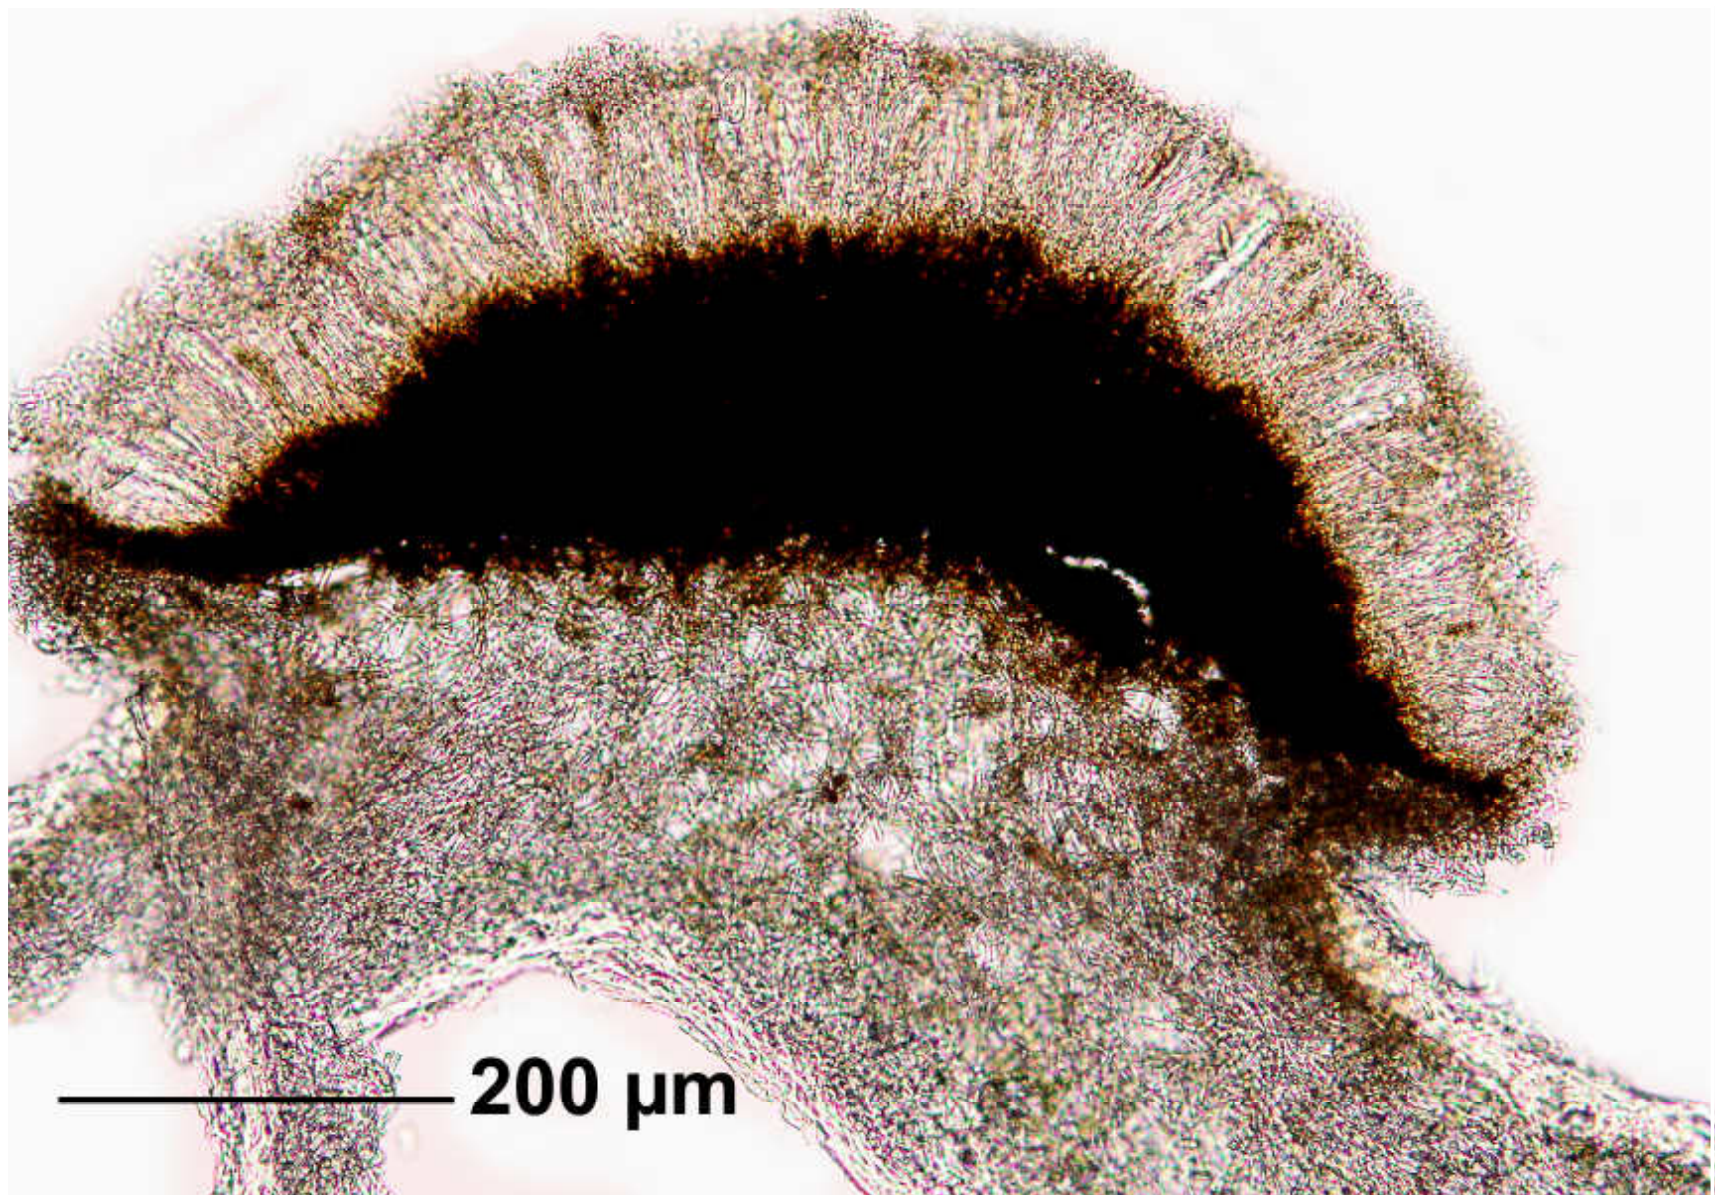

*Dendrographa leucophaea* (Tuck.) Darb. (1895)

Mexico, Baja California, between Laguna Manuela and Punta Santo Domingo, southern Vizcaino Region of the Sonoran Desert (*Fouquieria diguetii*, *Jatropha*, *Yucca valida*, etc), 0-50 m, post-batholithic basalt and sand, 28°14' N, 114°06' W, on shrub. Leg. A. & M. Aptroot 7. Jan. 1989, det. A. Aptroot 1989. [ABL24641]

*Dendrographa leucophaea*

*Dendrographa leucophaea*

10 μm

*Dendrographa leucophaea*