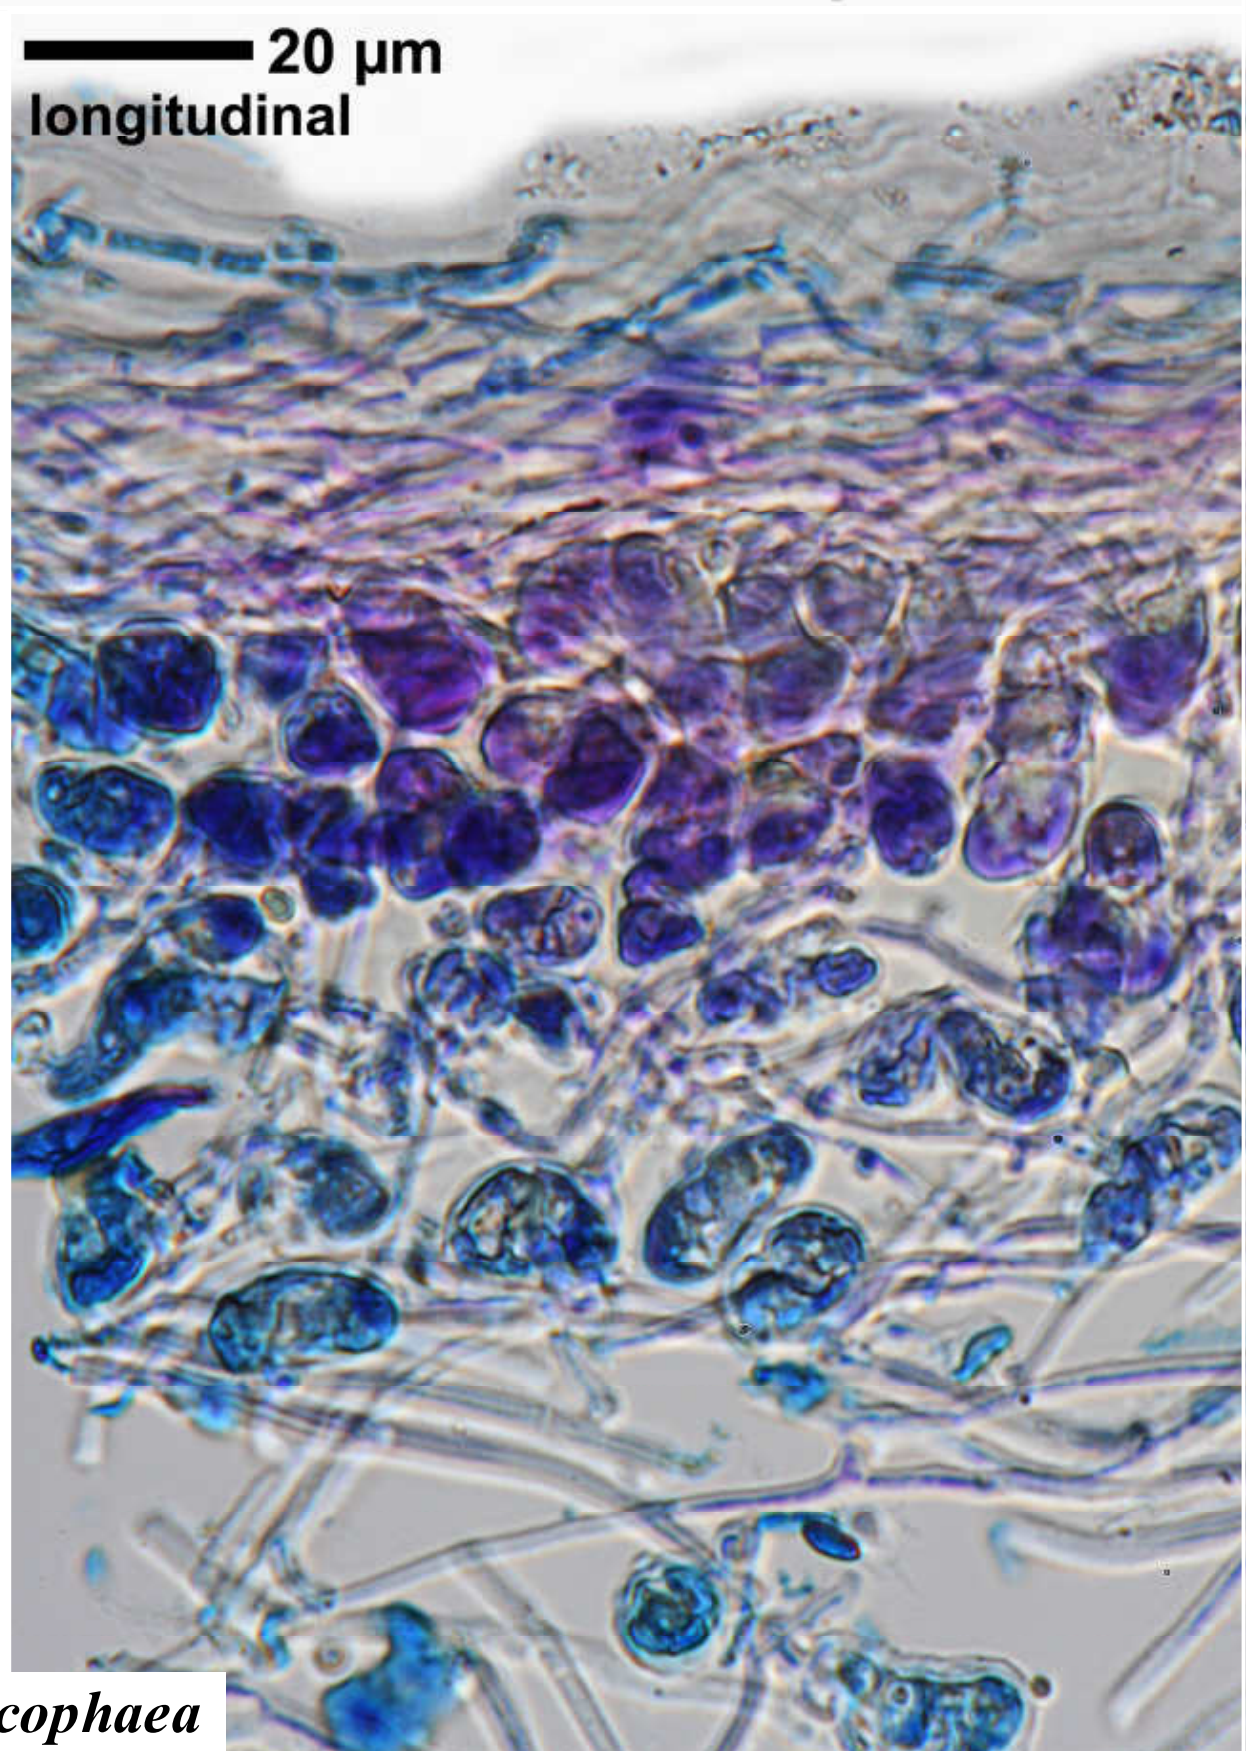

*Dendrographa leucophaea* (Tuck.) Darb. (1895)

Mexico, Baja California, between Laguna Manuela and Punta Santo Domingo, southern Vizcaino Region of the Sonoran Desert (*Fouquieria diguetii*, *Jatropha*, *Yucca valida*, etc), 0-50 m, post-batholithic basalt and sand, 28°14' N, 114°06' W, on shrub. Leg. A. & M. Aptroot 7. Jan. 1989, det. A. Aptroot 1989. [ABL24641]

*Dendrographa leucophaea*

*Dendrographa leucophaea*

10 μm

*Dendrographa leucophaea*