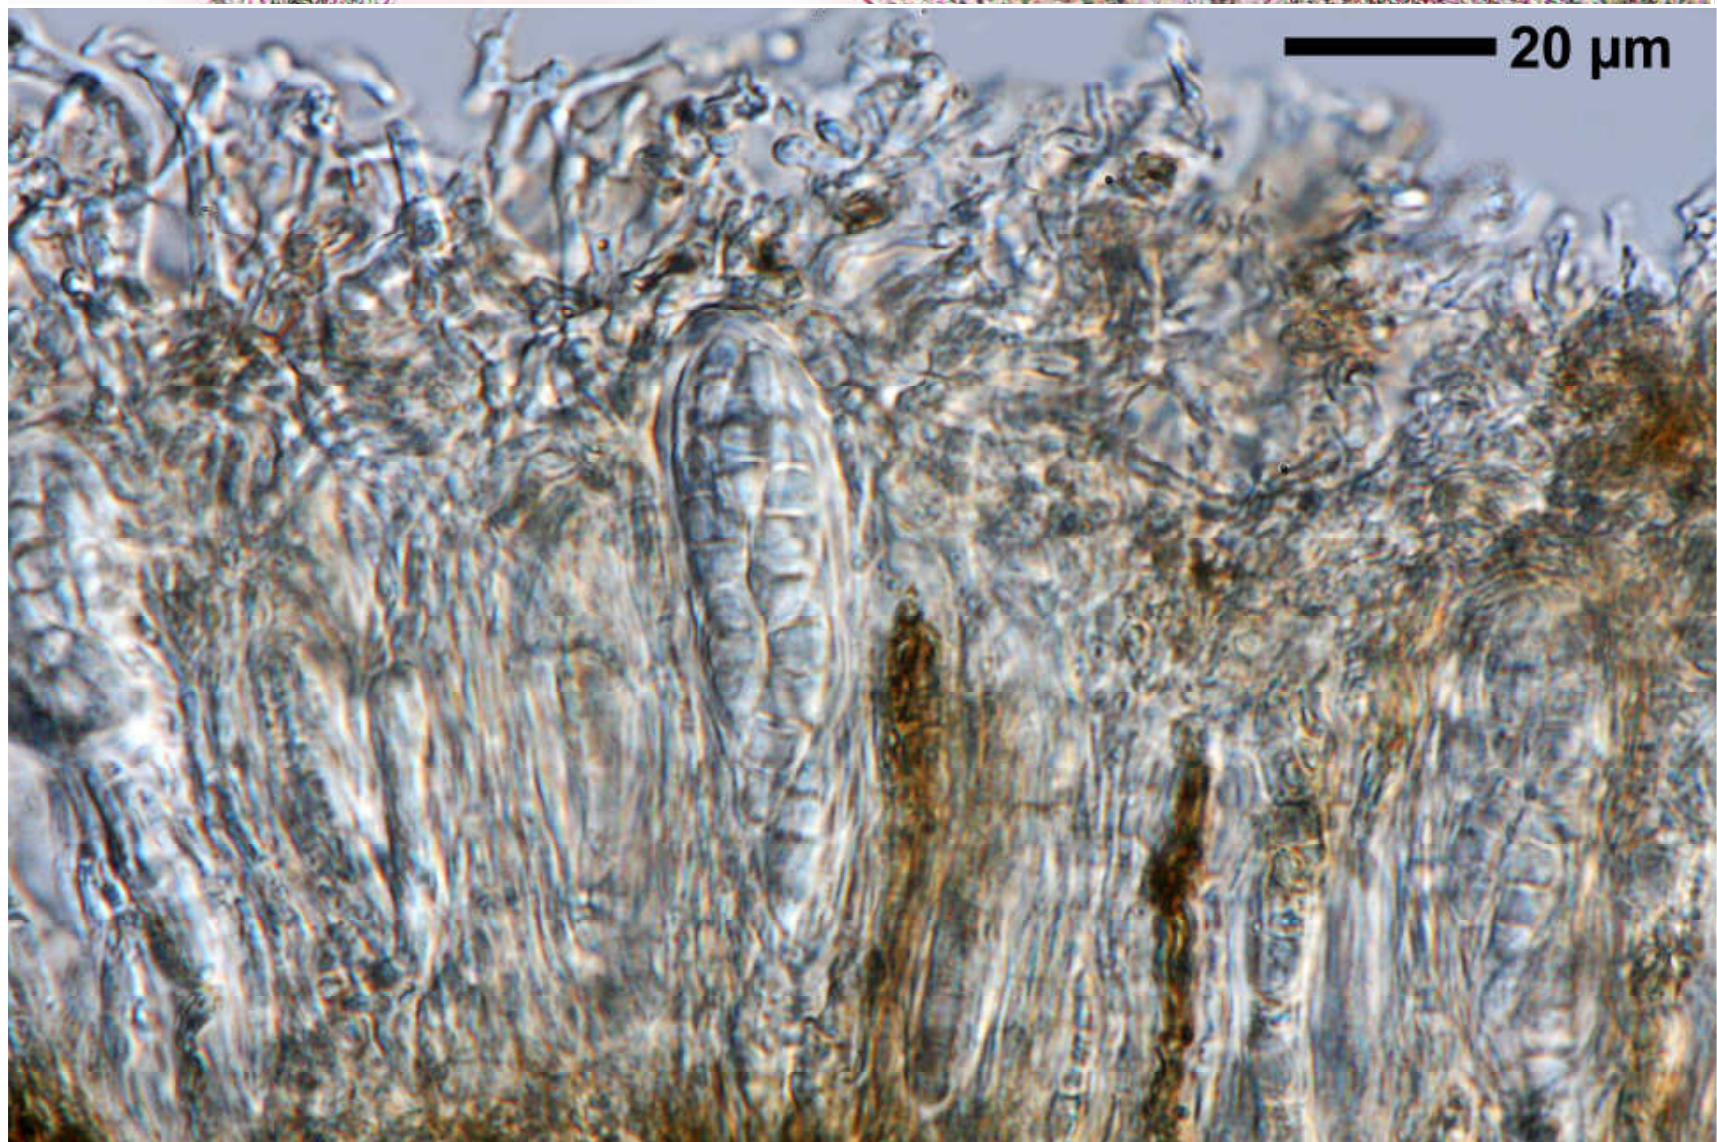

*Dendrographa leucophaea* (Tuck.) Darb. (1895)

Mexico, Baja California, between Laguna Manuela and Punta Santo Domingo, southern Vizcaino Region of the Sonoran Desert (*Fouquieria diguetii*, *Jatropha*, *Yucca valida*, etc), 0-50 m, post-batholithic basalt and sand, 28°14' N, 114°06' W, on shrub. Leg. A. & M. Aptroot 7. Jan. 1989, det. A. Aptroot 1989. [ABL24641]

*Dendrographa leucophaea*

*Dendrographa leucophaea*

10 μm

*Dendrographa leucophaea*