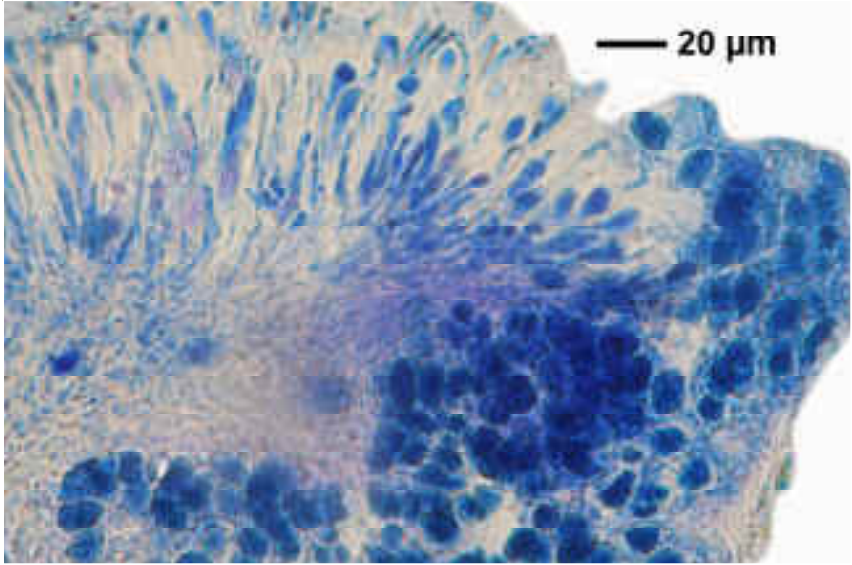

*Lecania rabenhorstii* (Hepp) Arnold

Apothecien mit Algen im Rand. Sporen hyalin, zu 8, 1-septiert, ca. 10-12 x 4-5  $\mu\text{m}$ .

[10750], Germany, Baden-Württemberg, Schwäbische Alb, nahe Steinheim im Wental beim Felsenmeer, an Kalksteinen, ca 620 m. Leg. Schumm 29.09.1970.

*Lecania rabenhorstii*

*Lecania rabenhorstii*

*Lecania rabenhorstii*