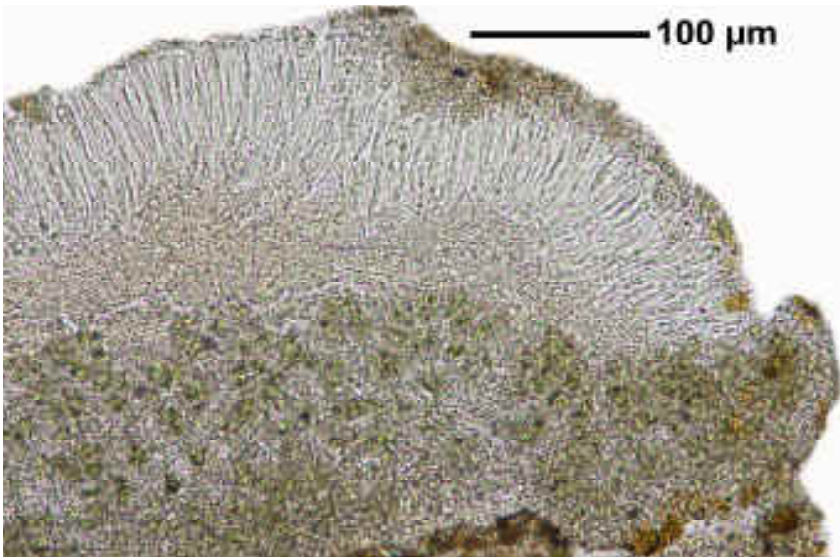

*Lecania rabenhorstii* (Hepp) Arnold

Apothecien mit Algen im Rand. Sporen hyalin, zu 8, 1-septiert, ca. 10-12 x 4-5  $\mu\text{m}$ .

[10750], Germany, Baden-Württemberg, Schwäbische Alb, nahe Steinheim im Wental beim Felsenmeer, an Kalksteinen, ca 620 m. Leg. Schumm 29.09.1970.

*Lecania rabenhorstii*

*Lecania rabenhorstii*

*Lecania rabenhorstii*