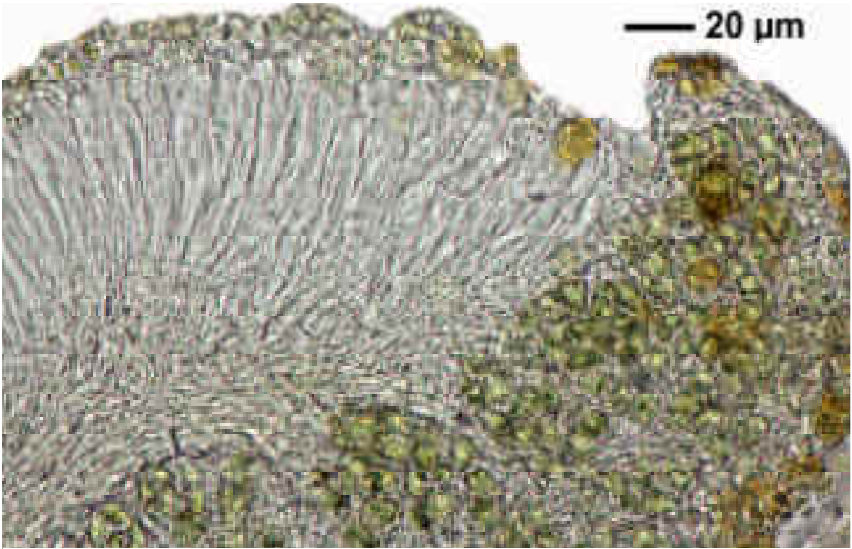

*Lecania rabenhorstii* (Hepp) Arnold

Apothecien mit Algen im Rand. Sporen hyalin, zu 8, 1-septiert, ca. 10-12 x 4-5  $\mu\text{m}$ .

[10750], Germany, Baden-Württemberg, Schwäbische Alb, nahe Steinheim im Wental beim Felsenmeer, an Kalksteinen, ca 620 m. Leg. Schumm 29.09.1970.

*Lecania rabenhorstii*

*Lecania rabenhorstii*

*Lecania rabenhorstii*