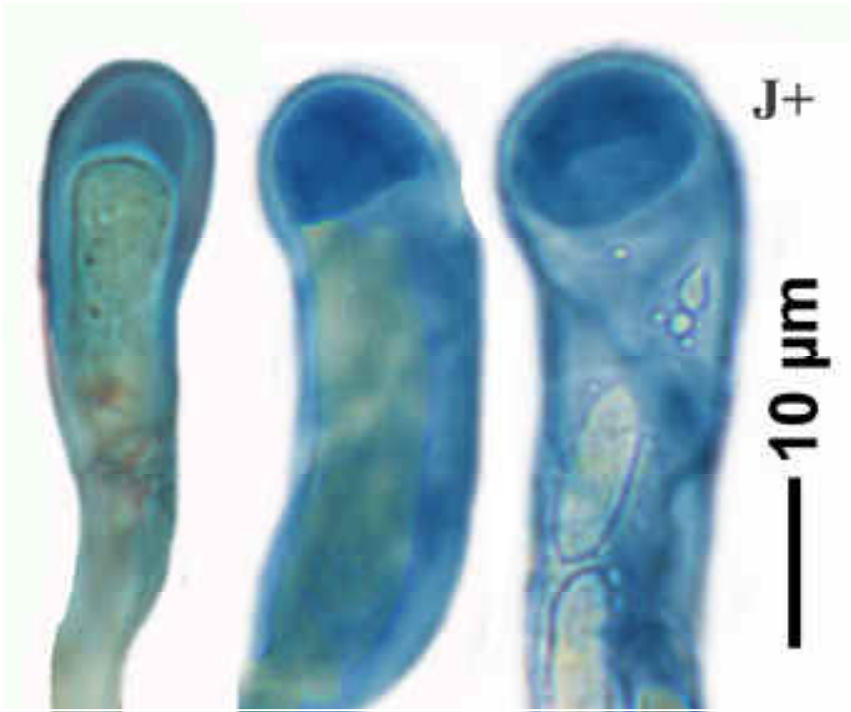

*Lecania rabenhorstii* (Hepp) Arnold

Apothecien mit Algen im Rand. Sporen hyalin, zu 8, 1-septiert, ca. 10-12 x 4-5  $\mu\text{m}$ .

[10750], Germany, Baden-Württemberg, Schwäbische Alb, nahe Steinheim im Wental beim Felsenmeer, an Kalksteinen, ca 620 m. Leg. Schumm 29.09.1970.

*Lecania rabenhorstii*

*Lecania rabenhorstii*

*Lecania rabenhorstii*