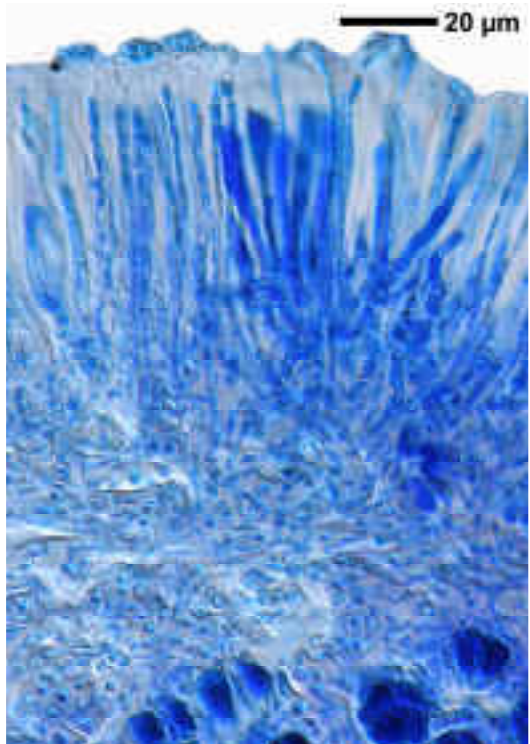

*Lecania rabenhorstii* (Hepp) Arnold

Apothecien mit Algen im Rand. Sporen hyalin, zu 8, 1-septiert, ca. 10-12 x 4-5  $\mu\text{m}$ .

[10750], Germany, Baden-Württemberg, Schwäbische Alb, nahe Steinheim im Wental beim Felsenmeer, an Kalksteinen, ca 620 m. Leg. Schumm 29.09.1970.

*Lecania rabenhorstii*

*Lecania rabenhorstii*

*Lecania rabenhorstii*