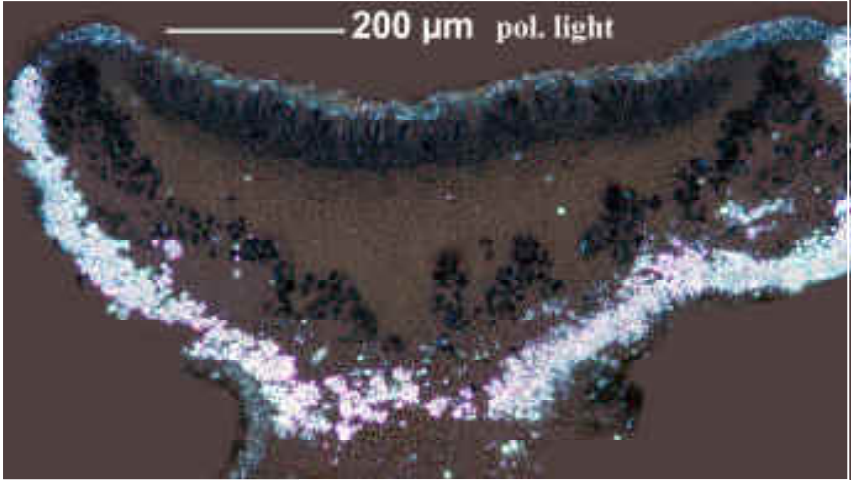

*Lecanora saxicola* (Pollich) Ach. (1810)

[= *Lecanora muralis* (Schreb.) Rabenh. (1845)]

[= *Protoparmeliopsis muralis* (Schreb.) M.Choisy (1929)]

[4521], Germany, Baden-Württemberg, Rems-Murr-Kreis, zwischen Korb und Winnenden, Naturdenkmal an der Südwestecke des Korber Kopfes, xerothermer Hang eines ehemaligen Weinberges, ca. 420 m, an Sandsteinmauern. Leg. et det. Schumm 07.04.1988. Auch auf der Schwäbischen Alb überall häufig.

*Lecanora saxicola*

*Lecanora saxicola*

*Lecanora saxicola*