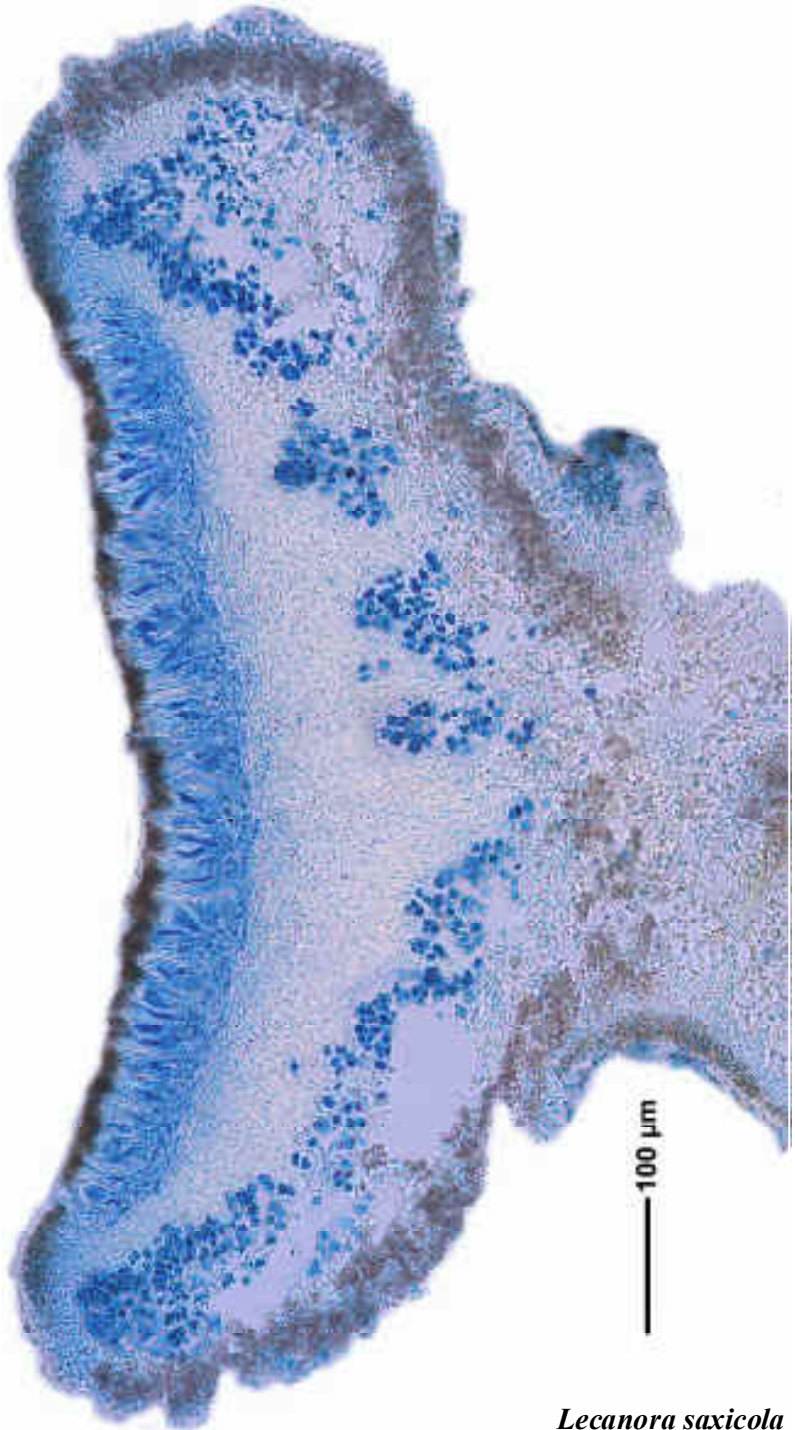

*Lecanora saxicola* (Pollich) Ach. (1810)

[= *Lecanora muralis* (Schreb.) Rabenh. (1845)]

[= *Protoparmeliopsis muralis* (Schreb.) M.Choisy (1929)]

[4521], Germany, Baden-Württemberg, Rems-Murr-Kreis, zwischen Korb und Winnenden, Naturdenkmal an der Südwestecke des Korber Kopfes, xerothermer Hang eines ehemaligen Weinberges, ca. 420 m, an Sandsteinmauern. Leg. et det. Schumm 07.04.1988. Auch auf der Schwäbischen Alb überall häufig.

*Lecanora saxicola*

*Lecanora saxicola*

*Lecanora saxicola*