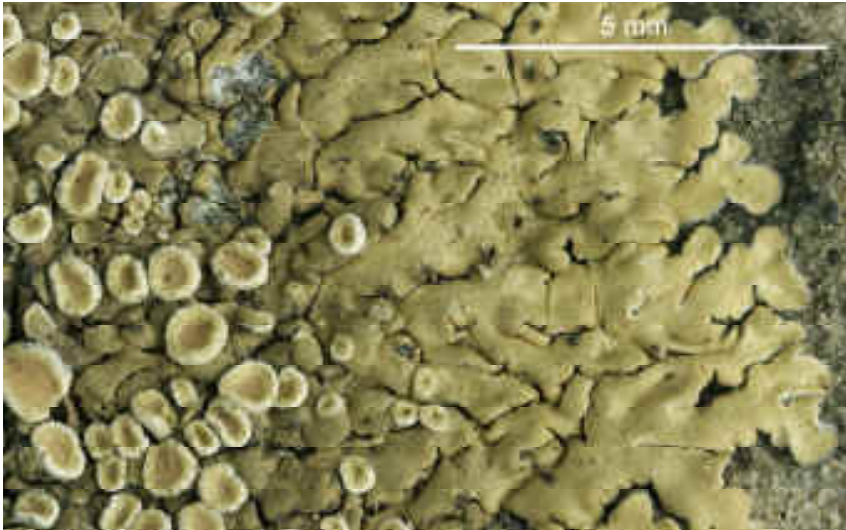

*Lecanora saxicola* (Pollich) Ach. (1810)

[= *Lecanora muralis* (Schreb.) Rabenh. (1845)]

[= *Protoparmeliopsis muralis* (Schreb.) M.Choisy (1929)]

[4521], Germany, Baden-Württemberg, Rems-Murr-Kreis, zwischen Korb und Winnenden, Naturdenkmal an der Südwestecke des Korber Kopfes, xerothermer Hang eines ehemaligen Weinberges, ca. 420 m, an Sandsteinmauern. Leg. et det. Schumm 07.04.1988. Auch auf der Schwäbischen Alb überall häufig.

*Lecanora saxicola*

*Lecanora saxicola*

*Lecanora saxicola*