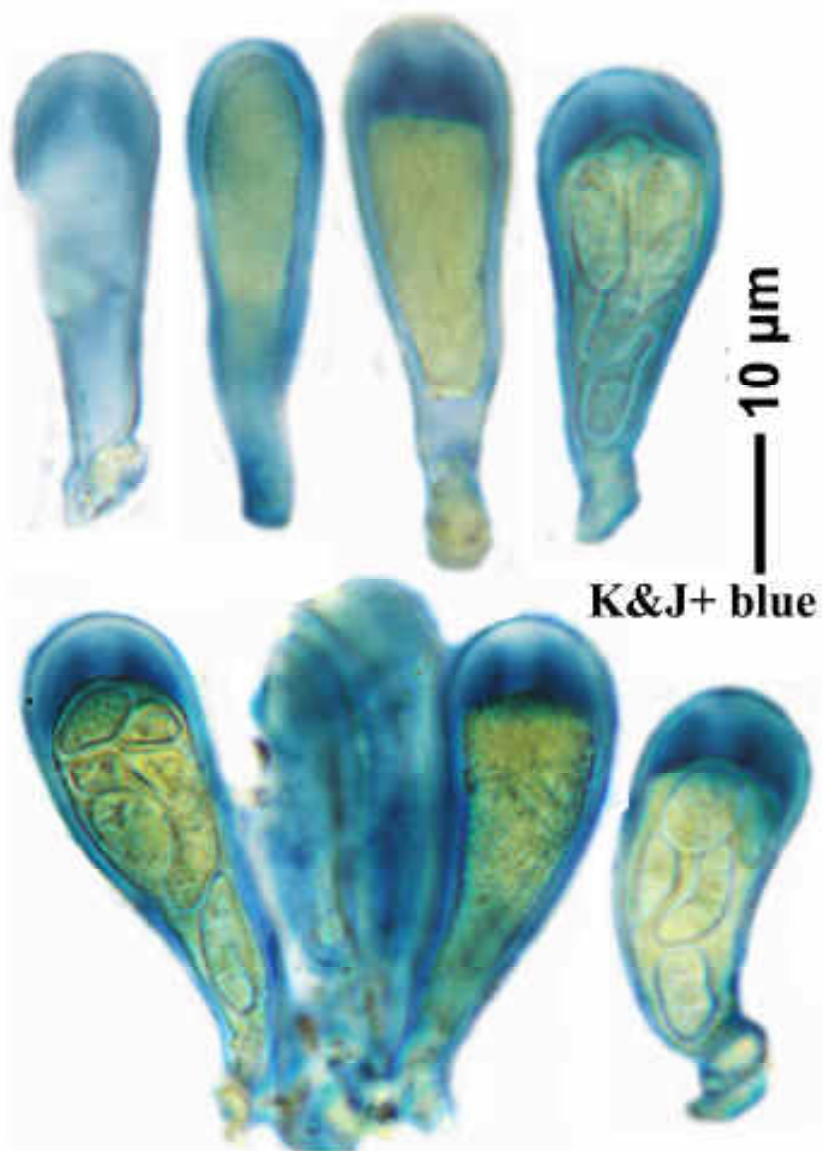

*Lecanora saxicola* (Pollich) Ach. (1810)

[= *Lecanora muralis* (Schreb.) Rabenh. (1845)]

[= *Protoparmeliopsis muralis* (Schreb.) M.Choisy (1929)]

[4521], Germany, Baden-Württemberg, Rems-Murr-Kreis, zwischen Korb und Winnenden, Naturdenkmal an der Südwestecke des Korber Kopfes, xerothermer Hang eines ehemaligen Weinberges, ca. 420 m, an Sandsteinmauern. Leg. et det. Schumm 07.04.1988. Auch auf der Schwäbischen Alb überall häufig.

*Lecanora saxicola*

*Lecanora saxicola*

*Lecanora saxicola*