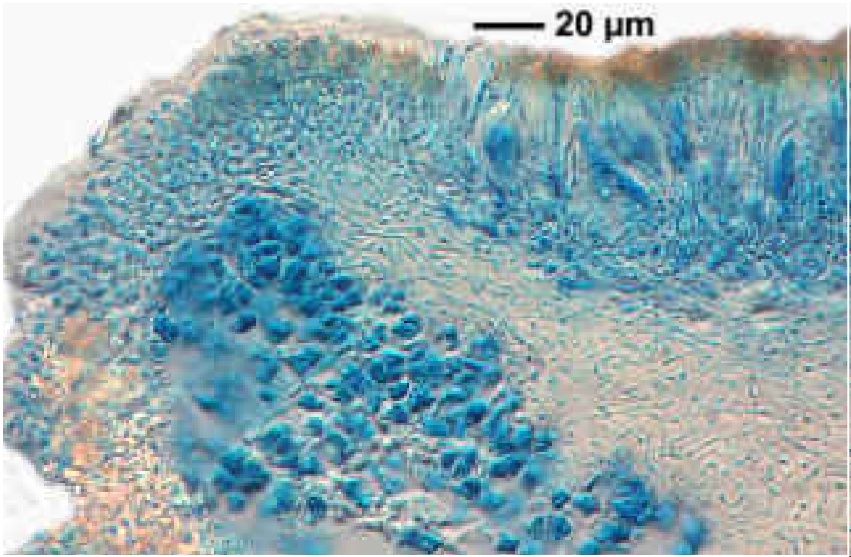

*Lecanora saxicola* (Pollich) Ach. (1810)

[= *Lecanora muralis* (Schreb.) Rabenh. (1845)]

[= *Protoparmeliopsis muralis* (Schreb.) M.Choisy (1929)]

[4521], Germany, Baden-Württemberg, Rems-Murr-Kreis, zwischen Korb und Winnenden, Naturdenkmal an der Südwestecke des Korber Kopfes, xerothermer Hang eines ehemaligen Weinberges, ca. 420 m, an Sandsteinmauern. Leg. et det. Schumm 07.04.1988. Auch auf der Schwäbischen Alb überall häufig.

*Lecanora saxicola*

*Lecanora saxicola*

*Lecanora saxicola*