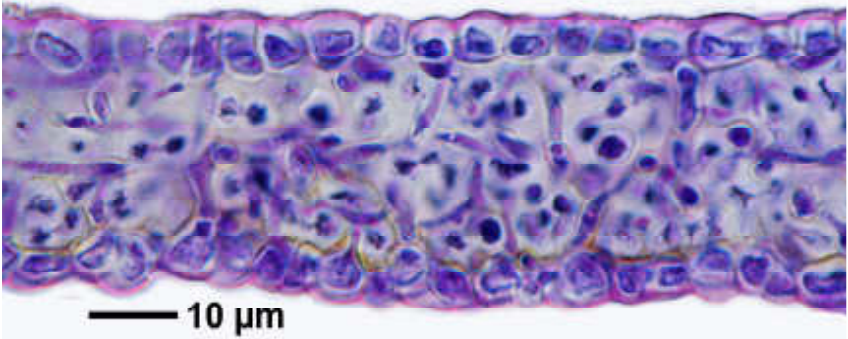

*Leptogium azureum* (Sw. ex Ach.) Mont.

Thallus glatt, ohne Isidien oder Phyllidien.

[15481], La Reunion, Südküste bei Le Baril, an Pandanus zwischen Meer und N2, 21,36851° S, 55,73691° E, 10 m. Leg. Schumm & Frahm 14.09.2009, det. Schumm 2009

*Leptogium azureum*

*Leptogium azureum*