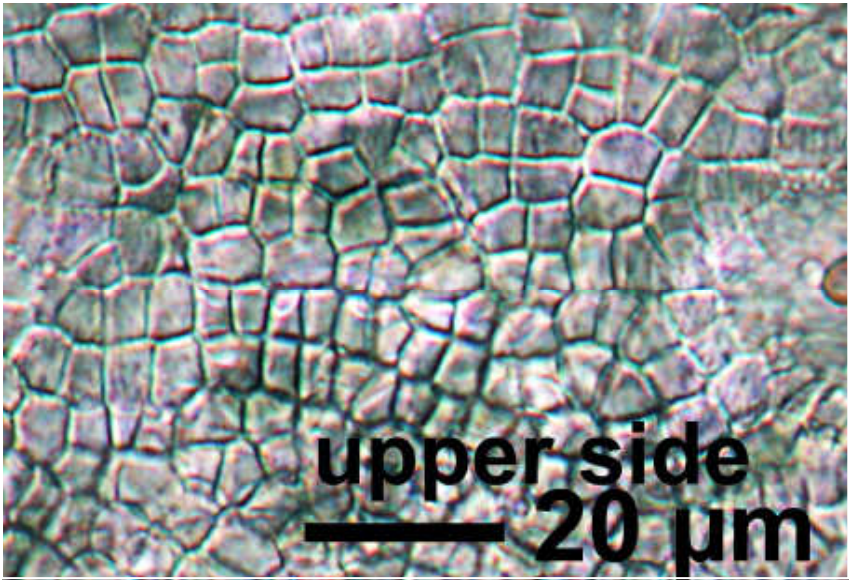

*Leptogium azureum* (Sw. ex Ach.) Mont.

Thallus glatt, ohne Isidien oder Phyllidien.

[15481], La Reunion, Südküste bei Le Baril, an Pandanus zwischen Meer und N2, 21,36851° S, 55,73691° E, 10 m. Leg. Schumm & Frahm 14.09.2009, det. Schumm 2009

*Leptogium azureum*

*Leptogium azureum*