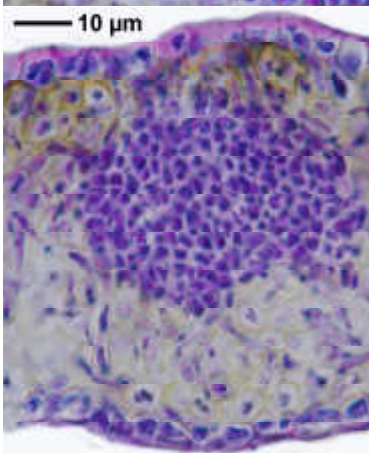

*Leptogium azureum* (Sw. ex Ach.) Mont.

Thallus glatt, ohne Isidien oder Phyllidien.

[15481], La Reunion, Südküste bei Le Baril, an Pandanus zwischen Meer und N2, 21,36851° S, 55,73691° E, 10 m. Leg. Schumm & Frahm 14.09.2009, det. Schumm 2009

*Leptogium azureum*

*Leptogium azureum*