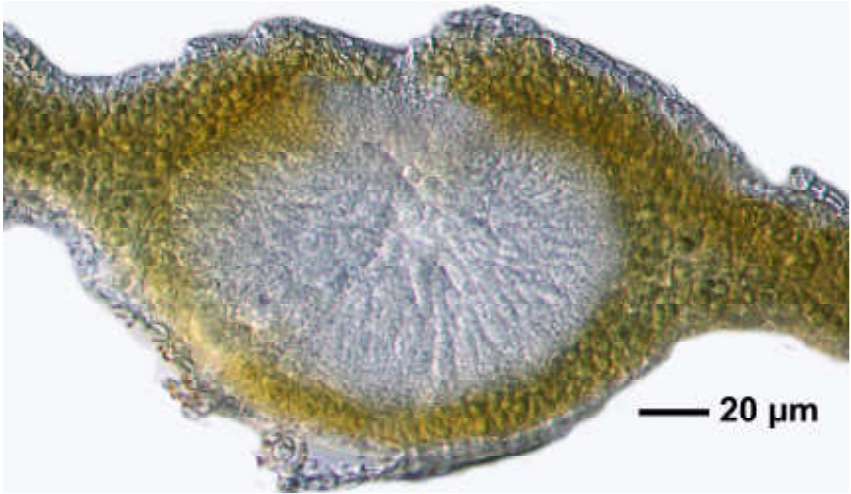

*Leptogium azureum* (Sw. ex Ach.) Mont.

Thallus glatt, ohne Isidien oder Phyllidien.

[15481], La Reunion, Südküste bei Le Baril, an Pandanus zwischen Meer und N2, 21,36851° S, 55,73691° E, 10 m. Leg. Schumm & Frahm 14.09.2009, det. Schumm 2009

*Leptogium azureum*

*Leptogium azureum*