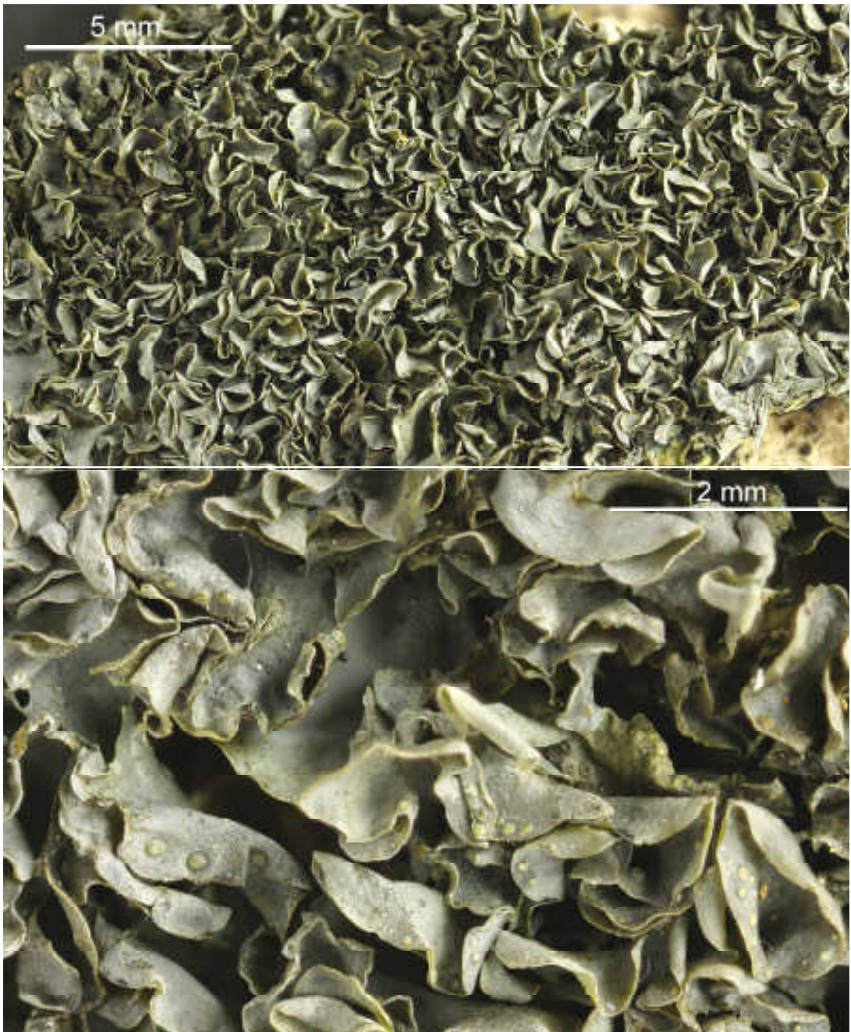

*Leptogium azureum* (Sw. ex Ach.) Mont.

Thallus glatt, ohne Isidien oder Phyllidien.

[15481], La Reunion, Südküste bei Le Baril, an Pandanus zwischen Meer und N2, 21,36851° S, 55,73691° E, 10 m. Leg. Schumm & Frahm 14.09.2009, det. Schumm 2009

*Leptogium azureum*

*Leptogium azureum*