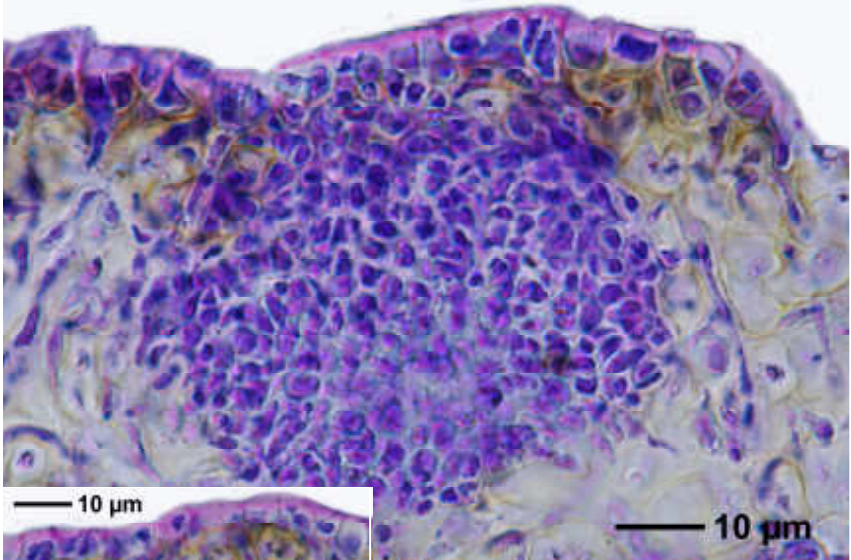

*Leptogium azureum* (Sw. ex Ach.) Mont.

Thallus glatt, ohne Isidien oder Phyllidien.

[15481], La Reunion, Südküste bei Le Baril, an Pandanus zwischen Meer und N2, 21,36851° S, 55,73691° E, 10 m. Leg. Schumm & Frahm 14.09.2009, det. Schumm 2009

*Leptogium azureum*

*Leptogium azureum*