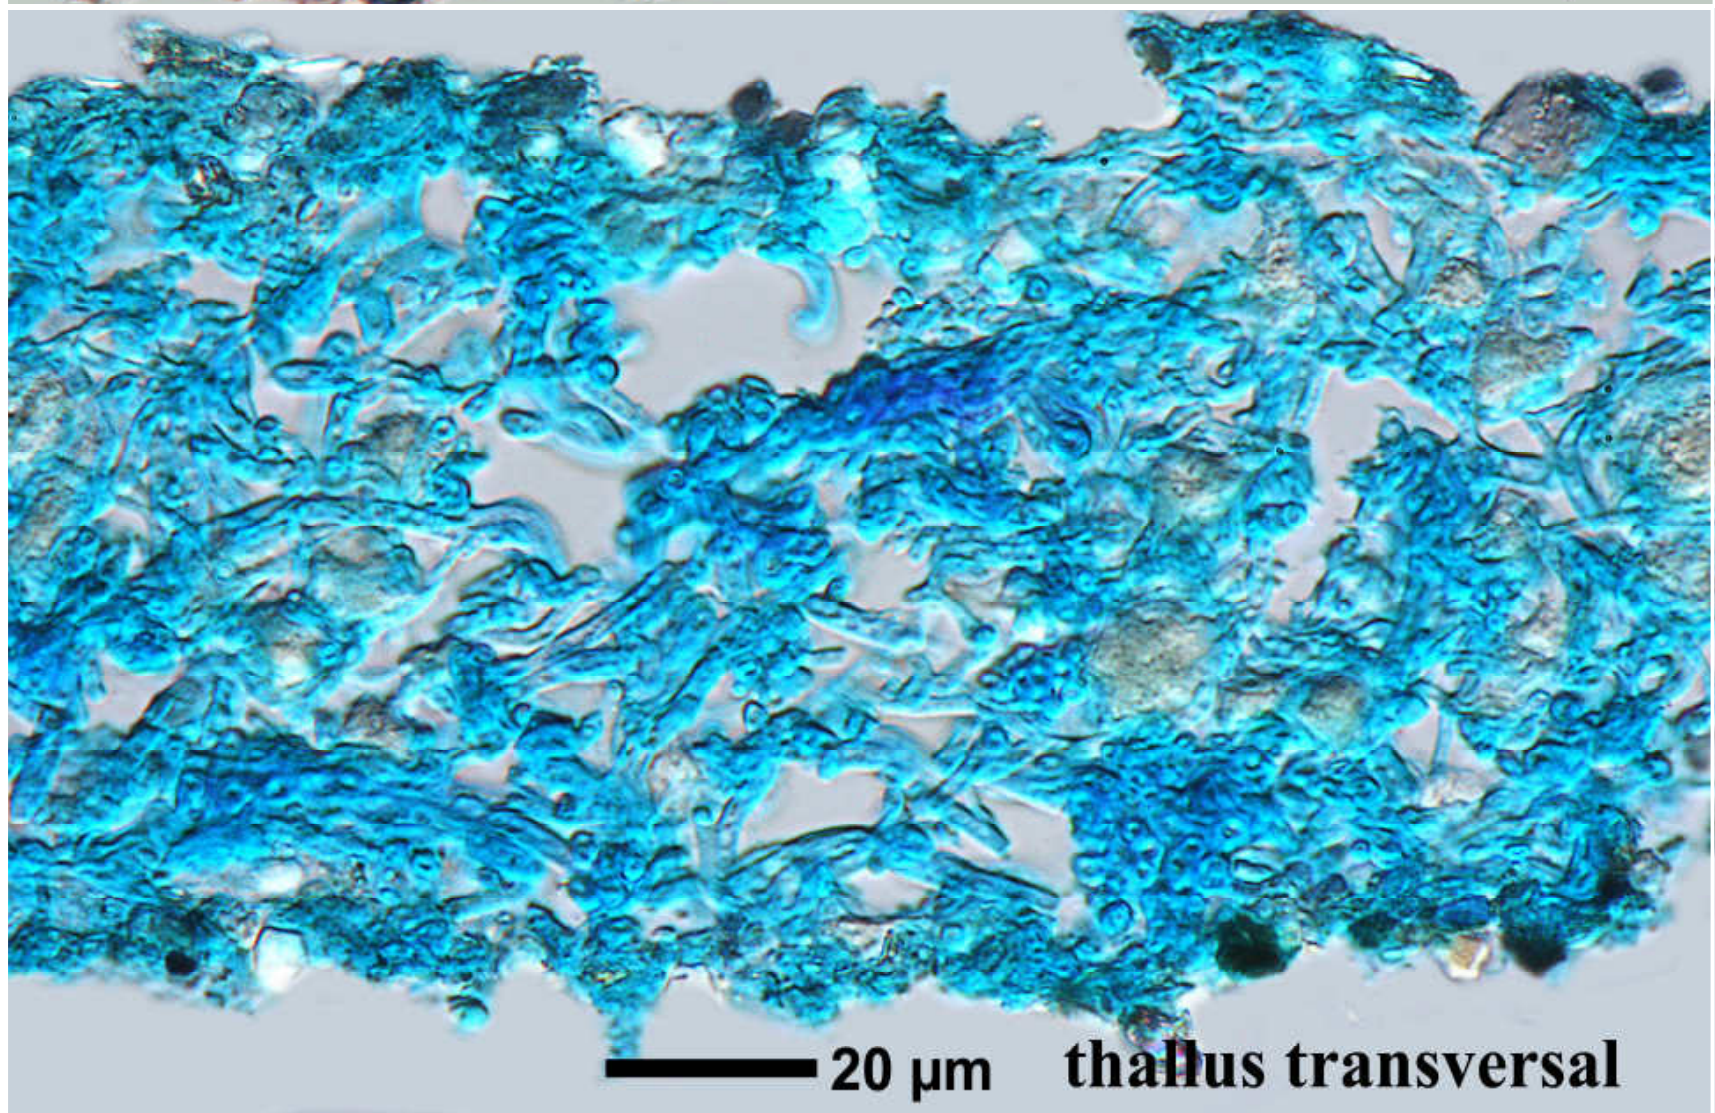

Pentagenella gracillima (Kremp.) Ertz & Tehler (2011)
Ingaderia gracillima (Kremp.) Feige & Lumbsch (1993)

Chile, Antofagasta, Paposo north of Taltal, lower fog-belt, curtainlike on the weather-sides of larger columnar cacti, especially *Eulychnia iquiquensis* (Schum.) Britt et Rose, 300-400 m, W-SW exposition, gregarious. Leg. et det. G. Follmann. Lichenes Exsiccati Selecti Ab Instituto Botanico Universitatis Coloniensis Editi Nr. 426. [9449]

Pentagenella gracillima