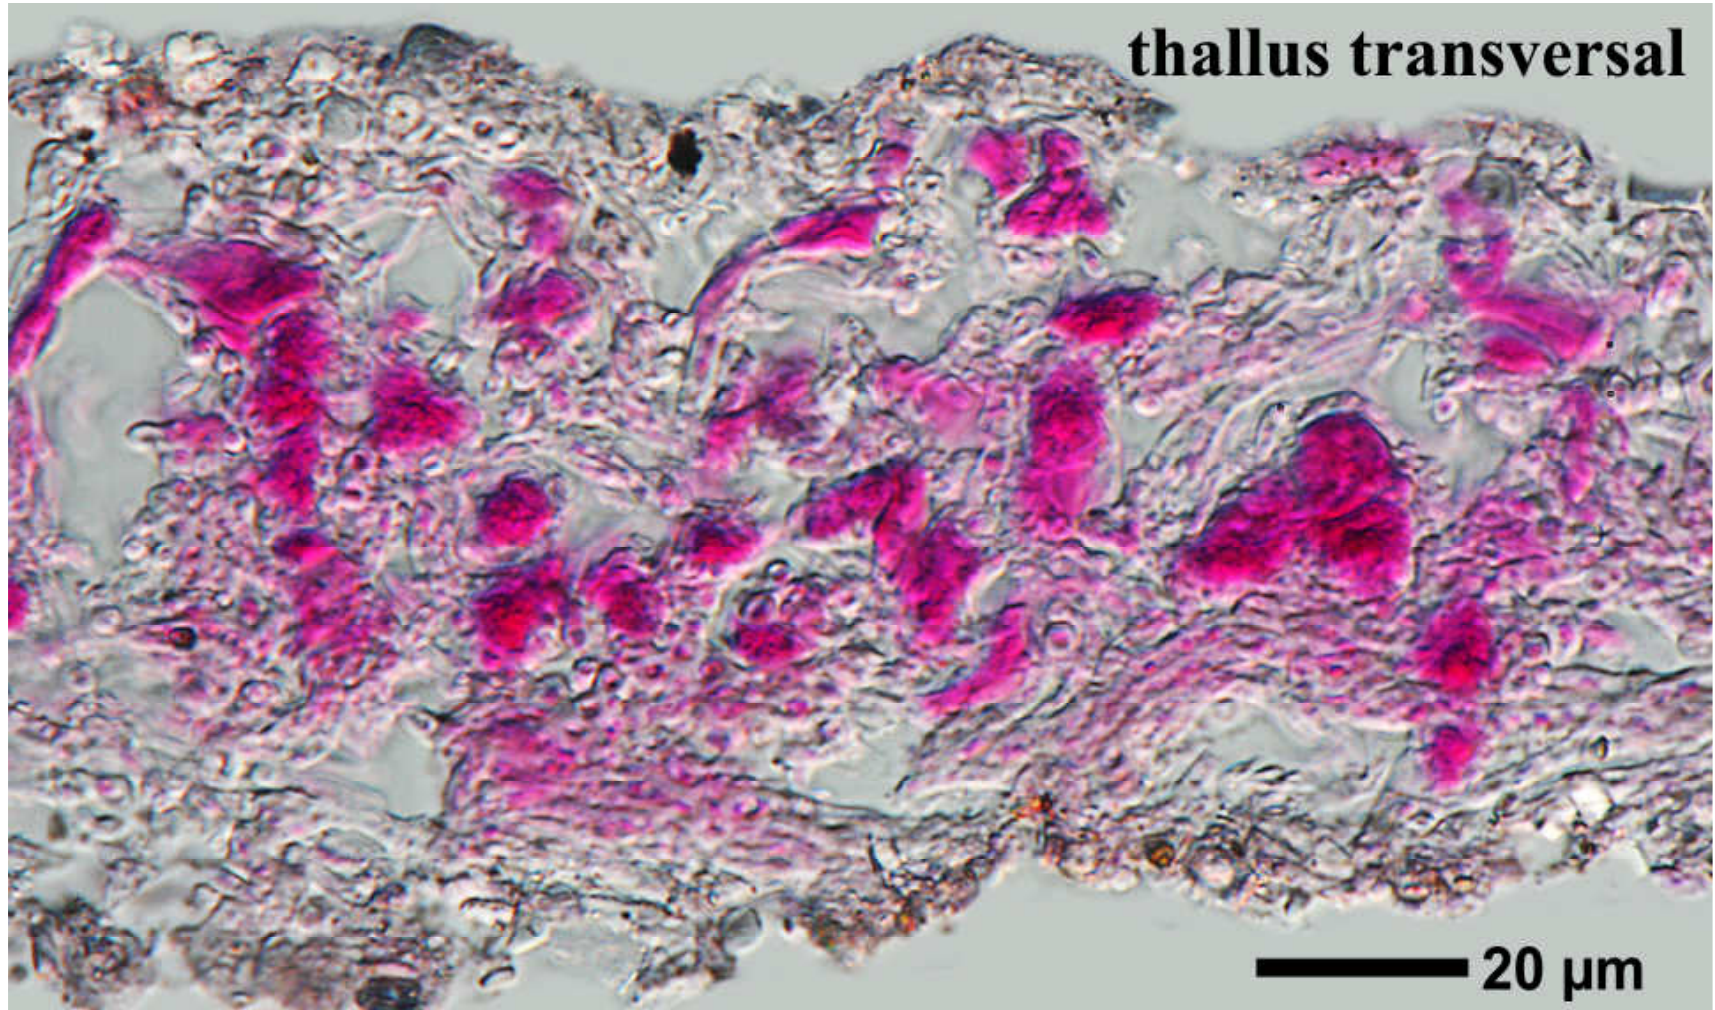

Pentagenella gracillima (Kremp.) Ertz & Tehler (2011)
Ingaderia gracillima (Kremp.) Feige & Lumbsch (1993)

Chile, Antofagasta, Paposo north of Taltal, lower fog-belt, curtainlike on the weather-sides of larger columnar cacti, especially *Eulychnia iquiquensis* (Schum.) Britt et Rose, 300-400 m, W-SW exposition, gregarious. Leg. et det. G. Follmann. Lichenes Exsiccati Selecti Ab Instituto Botanico Universitatis Coloniensis Editi Nr. 426. [9449]

Pentagenella gracillima