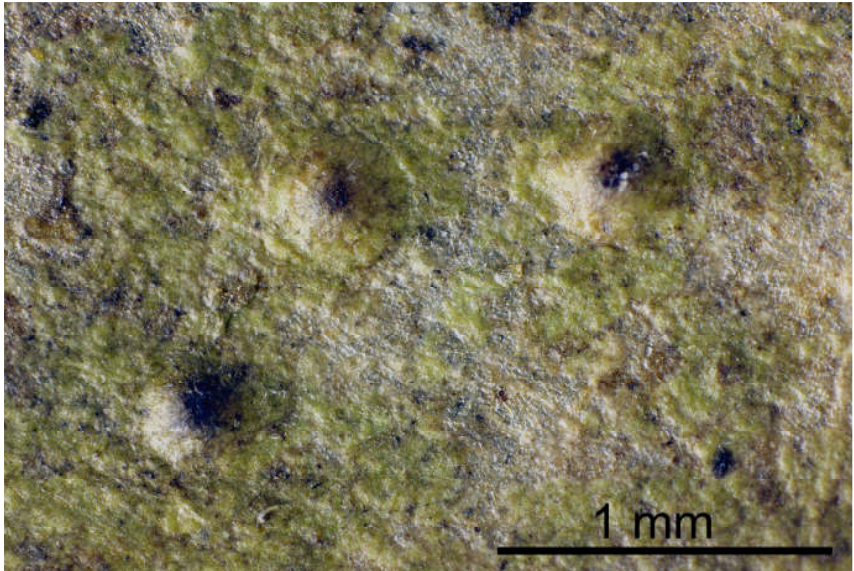

*Porina epiphylla* Fée

Spores hyalin, 7-septiert, 25 x 3.5  $\mu\text{m}$ . Hymenium J-. Pantropisch.

[14700], Seychelles, Mahe, Mahe Seychelloise National Park, Sentier de Casse Dent, Marc Aux Cochons Hiking Path, 4°39.234' S, 55°26.355' E, 410 m. Leg. Schumm & Frahm 10.10.2008, det. Aptroot 2008.

*Porina epiphylla*