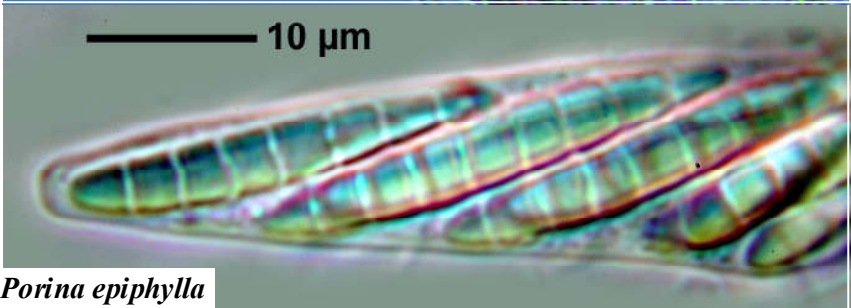

*Porina epiphylla* Fée

Spores hyalin, 7-septiert, 25 x 3.5  $\mu\text{m}$ . Hymenium J-. Pantropisch.

[14700], Seychelles, Mahe, Mahe Seychelloise National Park, Sentier de Casse Dent, Marc Aux Cochons Hiking Path, 4°39.234' S, 55°26.355' E, 410 m. Leg. Schumm & Frahm 10.10.2008, det. Aptroot 2008.

*Porina epiphylla*