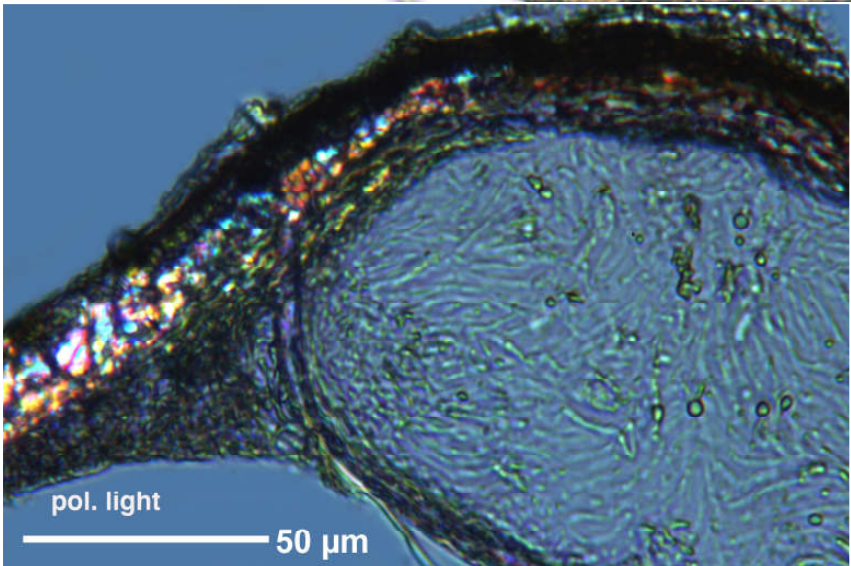

*Porina epiphylla* Fée

Spores hyalin, 7-septiert, 25 x 3.5  $\mu\text{m}$ . Hymenium J-. Pantropisch.

[14700], Seychelles, Mahe, Mahe Seychelloise National Park, Sentier de Casse Dent, Marc Aux Cochons Hiking Path, 4°39.234' S, 55°26.355' E, 410 m. Leg. Schumm & Frahm 10.10.2008, det. Aptroot 2008.

*Porina epiphylla*