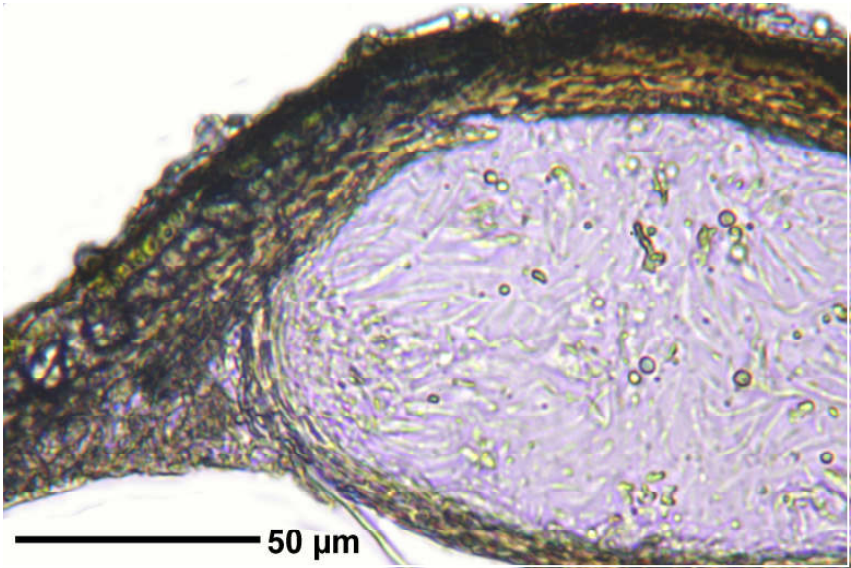

*Porina epiphylla* Fée

Spores hyalin, 7-septiert, 25 x 3.5  $\mu\text{m}$ . Hymenium J-. Pantropisch.

[14700], Seychelles, Mahe, Mahe Seychelloise National Park, Sentier de Casse Dent, Marc Aux Cochons Hiking Path, 4°39.234' S, 55°26.355' E, 410 m. Leg. Schumm & Frahm 10.10.2008, det. Aptroot 2008.

*Porina epiphylla*