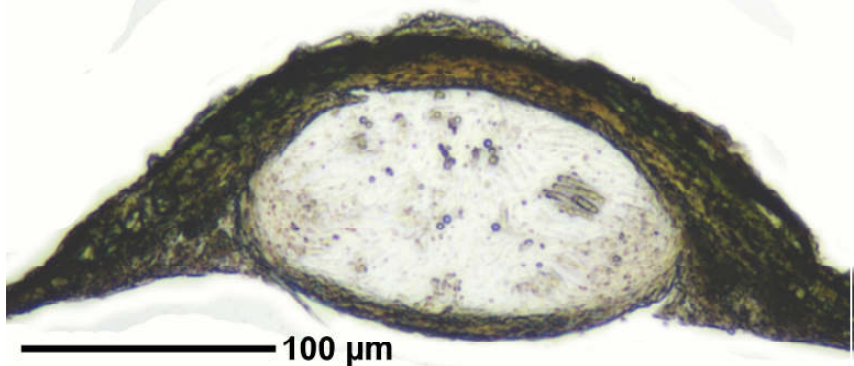

*Porina epiphylla* Fée

Spores hyalin, 7-septiert, 25 x 3.5  $\mu\text{m}$ . Hymenium J-. Pantropisch.

[14700], Seychelles, Mahe, Mahe Seychelloise National Park, Sentier de Casse Dent, Marc Aux Cochons Hiking Path, 4°39.234' S, 55°26.355' E, 410 m. Leg. Schumm & Frahm 10.10.2008, det. Aptroot 2008.

*Porina epiphylla*