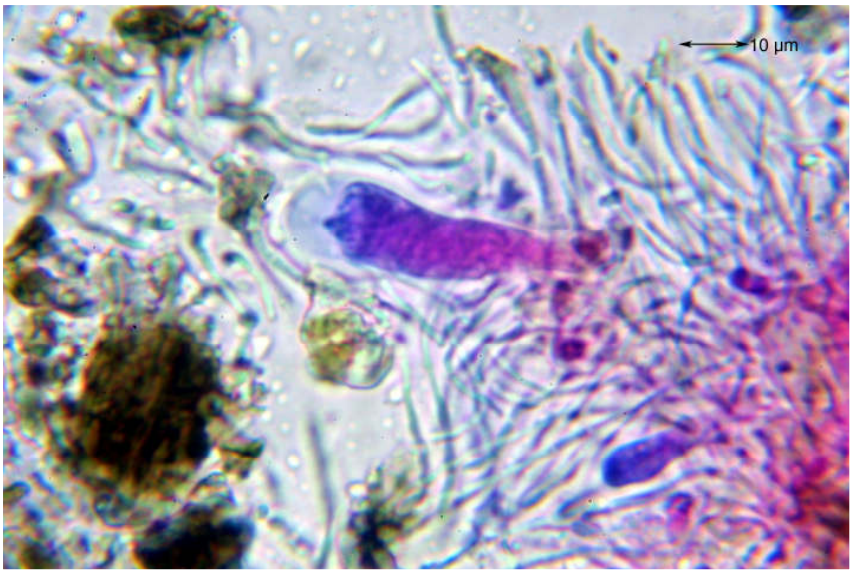

*Sarea difformis* (Fr.) Fr.

Sporen hyalin, kugelig, zu vielen.

[13130], Germany, Baden-Württemberg, Kreis Göppingen, zwischen Wangen und Unterberken, Heimbachsträßchen, auf Fichtenharz, 48°45' N, 9°35' E, 470 m. Leg. et det. Schumm 16.03.2007.

*Sarea difformis*

*Sarea difformis*

*Sarea difformis*