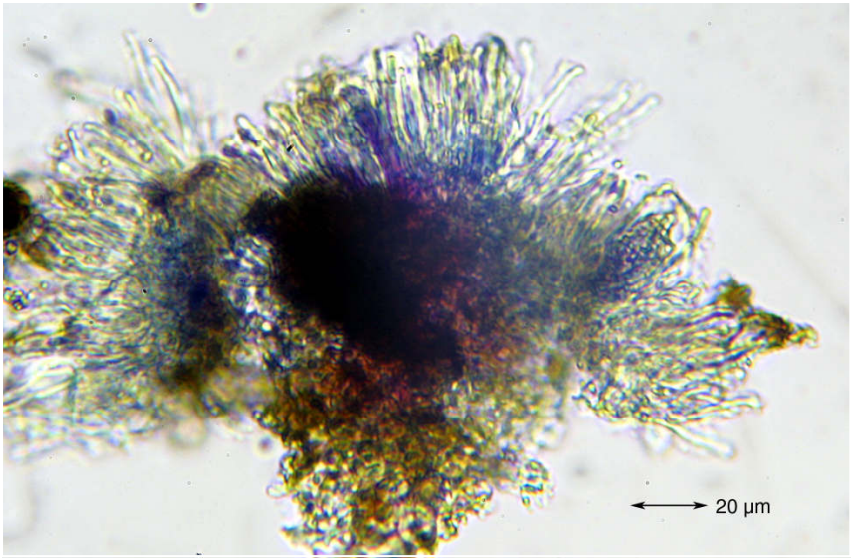

*Sarea difformis* (Fr.) Fr.

Sporen hyalin, kugelig, zu vielen.

[13130], Germany, Baden-Württemberg, Kreis Göppingen, zwischen Wangen und Unterberken, Heimbachsträßchen, auf Fichtenharz, 48°45' N, 9°35' E, 470 m. Leg. et det. Schumm 16.03.2007.

*Sarea difformis*

*Sarea difformis*

*Sarea difformis*