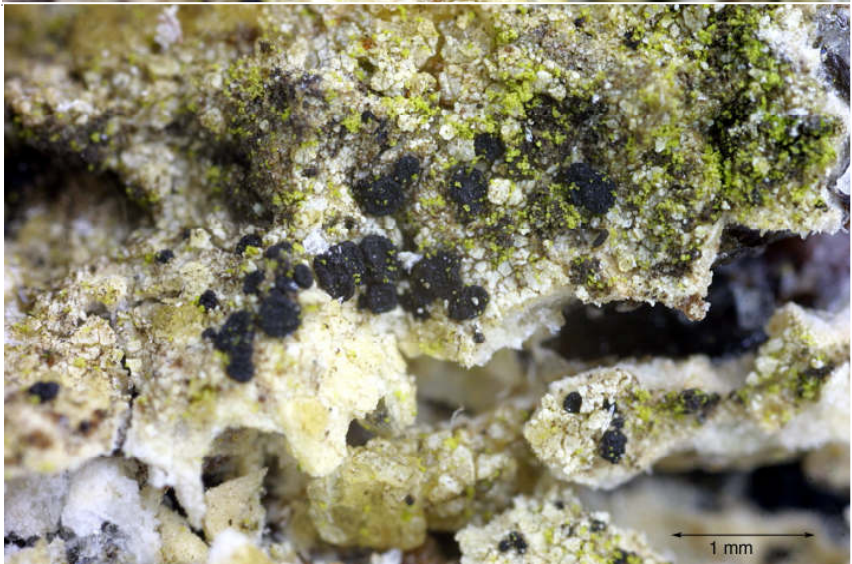

*Sarea difformis* (Fr.) Fr.

Sporen hyalin, kugelig, zu vielen.

[13130], Germany, Baden-Württemberg, Kreis Göppingen, zwischen Wangen und Unterberken, Heimbachsträßchen, auf Fichtenharz, 48°45' N, 9°35' E, 470 m. Leg. et det. Schumm 16.03.2007.

*Sarea difformis*

*Sarea difformis*

*Sarea difformis*