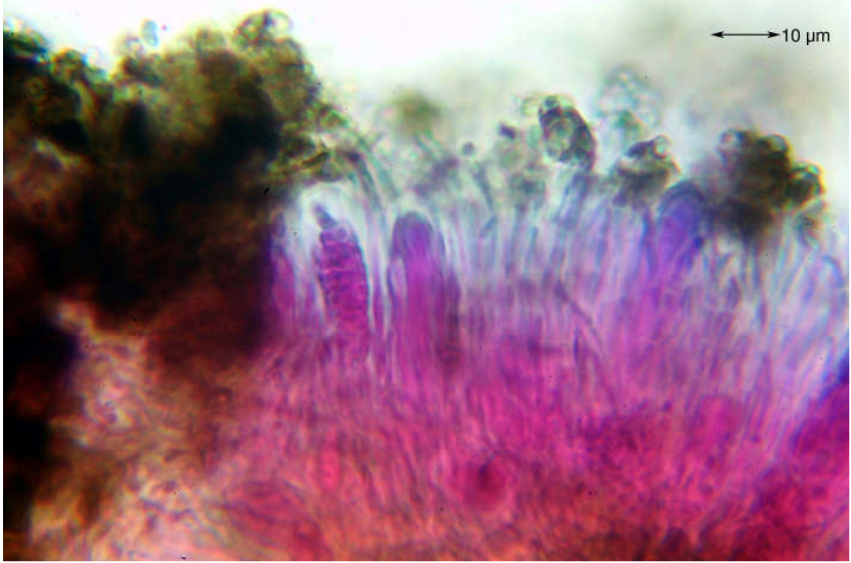

*Sarea difformis* (Fr.) Fr.

Sporen hyalin, kugelig, zu vielen.

[13130], Germany, Baden-Württemberg, Kreis Göppingen, zwischen Wangen und Unterberken, Heimbachsträßchen, auf Fichtenharz, 48°45' N, 9°35' E, 470 m. Leg. et det. Schumm 16.03.2007.

*Sarea difformis*

*Sarea difformis*

*Sarea difformis*