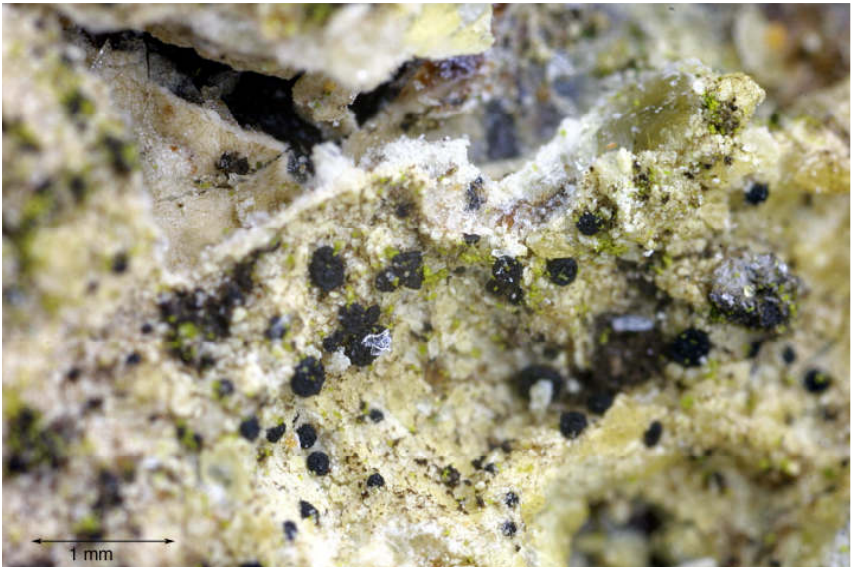

*Sarea difformis* (Fr.) Fr.

Sporen hyalin, kugelig, zu vielen.

[13130], Germany, Baden-Württemberg, Kreis Göppingen, zwischen Wangen und Unterberken, Heimbachsträßchen, auf Fichtenharz, 48°45' N, 9°35' E, 470 m. Leg. et det. Schumm 16.03.2007.

*Sarea difformis*

*Sarea difformis*

*Sarea difformis*