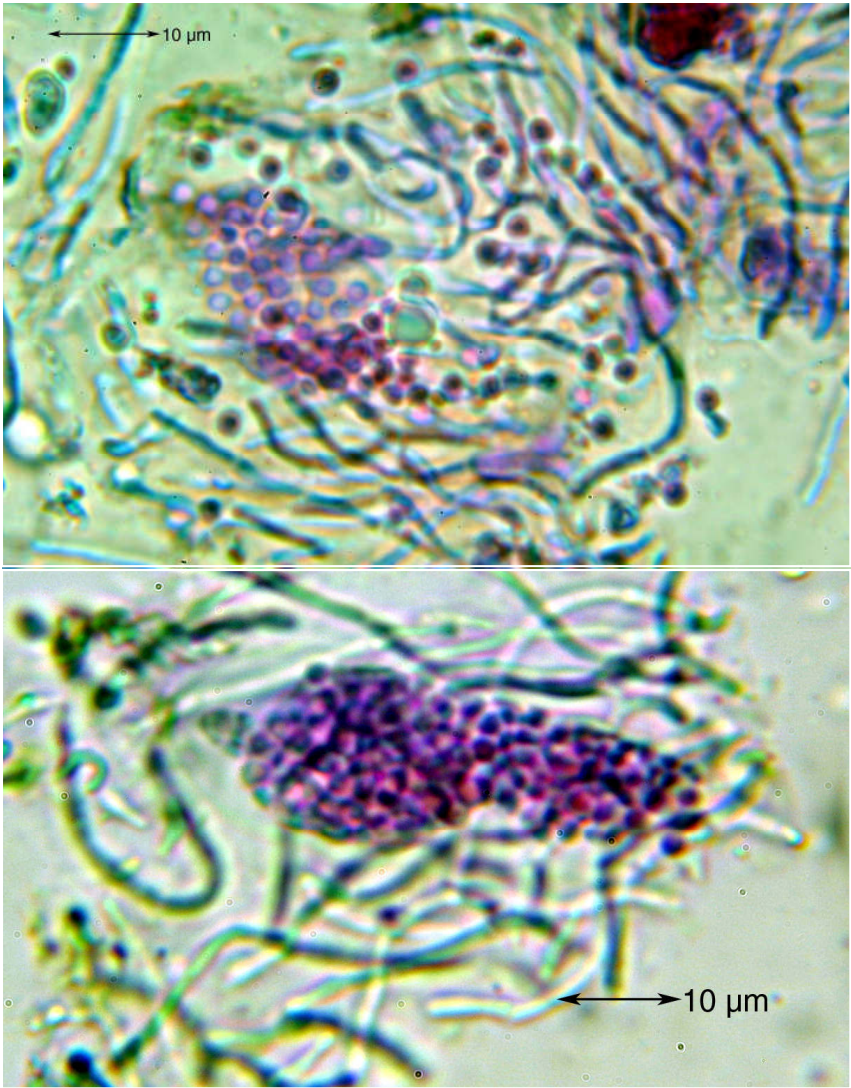

*Sarea difformis* (Fr.) Fr.

Sporen hyalin, kugelig, zu vielen.

[13130], Germany, Baden-Württemberg, Kreis Göppingen, zwischen Wangen und Unterberken, Heimbachsträßchen, auf Fichtenharz, 48°45' N, 9°35' E, 470 m. Leg. et det. Schumm 16.03.2007.

*Sarea difformis*

*Sarea difformis*

*Sarea difformis*