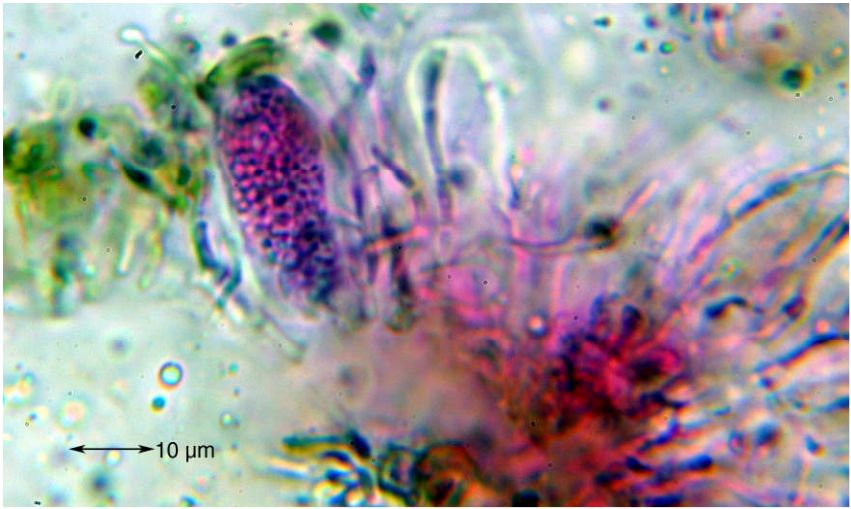

*Sarea difformis* (Fr.) Fr.

Sporen hyalin, kugelig, zu vielen.

[13130], Germany, Baden-Württemberg, Kreis Göppingen, zwischen Wangen und Unterberken, Heimbachsträßchen, auf Fichtenharz, 48°45' N, 9°35' E, 470 m. Leg. et det. Schumm 16.03.2007.

*Sarea difformis*

*Sarea difformis*

*Sarea difformis*